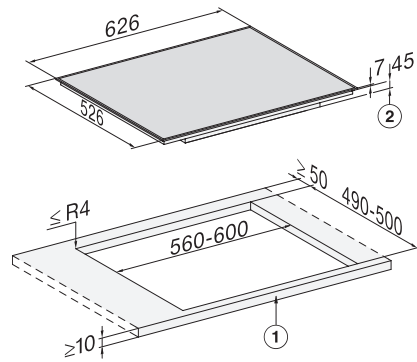

EAN: 4002516151876 / Materialnummer: 11127290 / Alte Materialnummer: 26700410D

Beheizungsart	
Beheizungsart	Induktion
Bauform	
Kombiniert mit Herd	•
Design	
Elegante Glaskeramikoberfläche	•
Farbe der Glaskeramik	Schwarz
Umlaufender Edelstahlrahmen	•
Aufliegender Einbau	•
Kochzonenausstattung	
Anzahl der Kochzonen	4
Anzahl der Kochbereiche	1
PowerFlex-Kochzonen	
Anzahl	2
Durchmesser in mm	Ø 150 – 230
Leistung in W	2100
Booster in W	3000
TwinBooster in W	3650
1. Kochzone / Kochbereich	
Position	vorne links
Art	Vario-Kochzone
Größe in mm	Ø 140-200
Max. Booster-Leistung in W	3000
Max. Leistung in W	1850
2. Kochzone / Kochbereich	
Position	hinten links
Art	Vario-Kochzone
Größe in mm	Ø 100-160
Max. Booster-Leistung in W	2200
Max. Leistung in W	1400
3. Kochzone / Kochbereich	
Position	rechts
Art	PowerFlex-Kochbereich
Größe in mm	230x390
Max. Booster-Leistung in W	4800
Max. Leistung in W	3400
Max. TwinBooster-Leistung in W	7300
Bedienkomfort	
Topf- und Topfgrößenerkennung	•
Displayfarbe	Gelb
Ankochautomatik	•
Warmhalten	•
Bedienung über Knebel	•
Pflegekomfort	
Leicht zu reinigende Glaskeramik	•
Sicherheit	
Sicherheitsausschaltung	•
Inbetriebnahmesperre	•
Technische Daten	
Abmessungen (B x T) in mm	626 x 51 x 526

KM 7004 FR

Herdgesteuertes Induktionskochfeld

mit PowerFlex-Kochbereich für maximale Leistungsstärke

EAN: 4002516151876 / Materialnummer: 11127290 / Alte Materialnummer: 26700410D

Abmessungen in mm (Breite)	626
Abmessungen in mm (Höhe)	51
Abmessungen in mm (Tiefe)	526
Ausschnittmaße in mm (Breite) bei aufliegendem Einbau	560
Ausschnittmaße in mm (Tiefe) bei aufliegendem Einbau	500
Gewicht in kg	11
Gesamtanschlusswert in kW	7,30
Spannung in V	230
Frequenz in Hz	50
Mitgeliefertes Zubehör	
Anschlusskabel	Nein

KM 7004 FR
Herdgesteuertes Induktionskochfeld
mit PowerFlex-Kochbereich für maximale Leistungsstärke

KM 7004 FR, KM 7005 FR (Skizze)

1) vorn , 2) Einbauhöhe