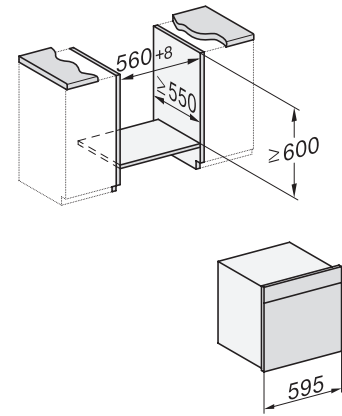

DO 7860  
 Dialoggarer  
 - Designerküche wird Sterneküche.

DO7860, Skizze  
 22 mm – Glas, 23,3 mm – Edelstahl

DO7860, DO7860C (CN), Skizze

DO7860, DO7860C (CN), Skizze

DO7860, Skizze  
 1) Netzanschlussleitung, L = 1500 mm, 2) In diesem Bereich kein Anschluss, 3) Lüftungsausschnitt min. 150 cm<sup>2</sup>