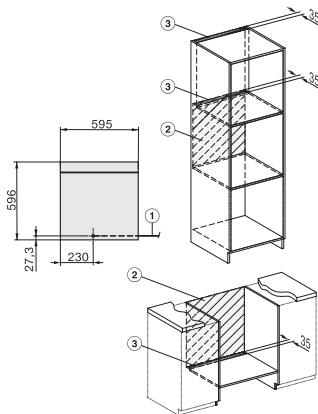

DO 7860  
 Dialoggarer  
 - Designerküche wird Sterneküche.

DO7860, Skizze  
 22 mm – Glas, 23,3 mm – Edelstahl

DO7860, DO7860C (CN), Skizze

DO7860, DO7860C (CN), Skizze

DO7860, Skizze  
 1) Netzanschlussleitung, L = 1500 mm, 2) In diesem Bereich kein Anschluss, 3) Lüftungsausschnitt min. 150 cm<sup>2</sup>

H7000 Griff, Skizze  
 1) 400 mm, 2) 360 mm, 3) 47 mm, 4) 24 mm, 5) 32.5 mm