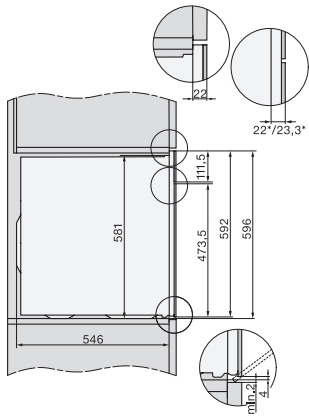

DO 7860  
 Dialoggarer  
 - Designerküche wird Sterneküche.

DO7860, Skizze  
 22 mm – Glas, 23,3 mm – Edelstahl

DO7860, DO7860C (CN), Skizze

DO7860, DO7860C (CN), Skizze

DO7860, Skizze  
 1) Netzanschlussleitung, L = 1500 mm, 2) In diesem Bereich kein Anschluss, 3) Lüftungsausschnitt min. 150 cm<sup>2</sup>