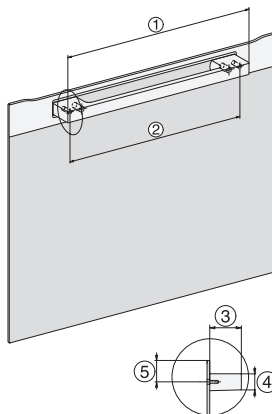

DO 7860  
 Dialoggarer  
 - Designerküche wird Sterneküche.

DO7860, Skizze  
 22 mm – Glas, 23,3 mm – Edelstahl

DO7860, DO7860C (CN), Skizze

DO7860, DO7860C (CN), Skizze

DO7860, Skizze  
 1) Netzanschlussleitung, L = 1500 mm, 2) In diesem Bereich kein Anschluss, 3) Lüftungsausschnitt min. 150 cm<sup>2</sup>

H7000 Griff, Skizze  
 1) 400 mm, 2) 360 mm, 3) 47 mm, 4) 24 mm, 5) 32.5 mm