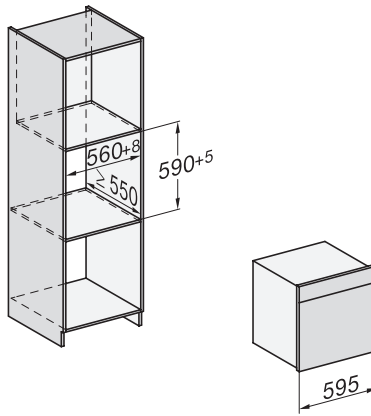

DO 7860  
 Dialoggarer  
 - Designerküche wird Sterneküche.

DO7860, Skizze  
 22 mm – Glas, 23,3 mm – Edelstahl

DO7860, DO7860C (CN), Skizze

DO7860, DO7860C (CN), Skizze

DO7860, Skizze  
 1) Netzanschlussleitung, L = 1500 mm, 2) In diesem Bereich kein Anschluss, 3) Lüftungsausschnitt min. 150 cm<sup>2</sup>