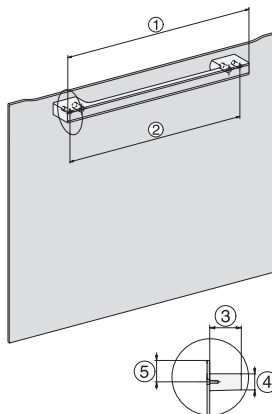

DO 7860
 Dialoggarer
 - Designerküche wird Sterneküche.

DO7860, Skizze
 22 mm – Glas, 23,3 mm – Edelstahl

DO7860, DO7860C (CN), Skizze

DO7860, DO7860C (CN), Skizze

DO7860, Skizze
 1) Netzanschlussleitung, L = 1500 mm, 2) In diesem Bereich kein Anschluss, 3) Lüftungsausschnitt min. 150 cm²

H7000 Griff, Glas, Skizze
 1) 400 mm, 2) 360 mm, 3) 47 mm, 4) 27 mm, 5) 32.5 mm