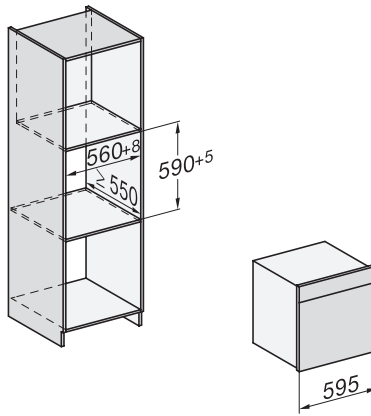

DO 7860
 Dialoggarer
 - Designerküche wird Sterneküche.

DO7860, Skizze
 22 mm – Glas, 23,3 mm – Edelstahl

DO7860, DO7860C (CN), Skizze

DO7860, DO7860C (CN), Skizze

DO7860, Skizze
 1) Netzanschlussleitung, L = 1500 mm, 2) In diesem Bereich kein Anschluss, 3) Lüftungsausschnitt min. 150 cm²