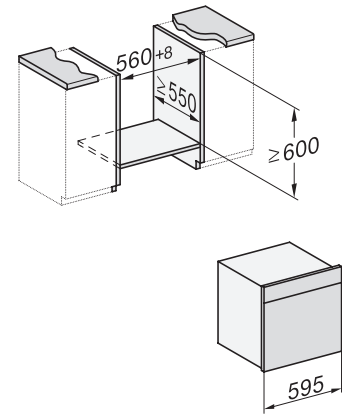

DO 7860
 Dialoggarer
 - Designerküche wird Sterneküche.

DO7860, Skizze
 22 mm – Glas, 23,3 mm – Edelstahl

DO7860, DO7860C (CN), Skizze

DO7860, DO7860C (CN), Skizze

DO7860, Skizze
 1) Netzanschlussleitung, L = 1500 mm, 2) In diesem Bereich kein Anschluss, 3) Lüftungsausschnitt min. 150 cm²