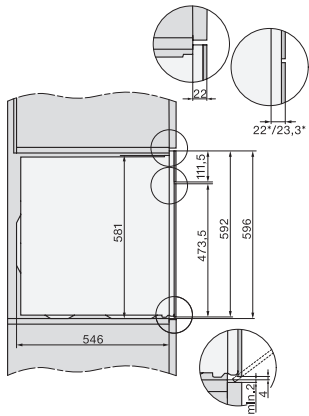

DO 7860
Dialoggarer
- Designerküche wird Sterneküche.

DO7860, Skizze
22 mm – Glas, 23,3 mm – Edelstahl