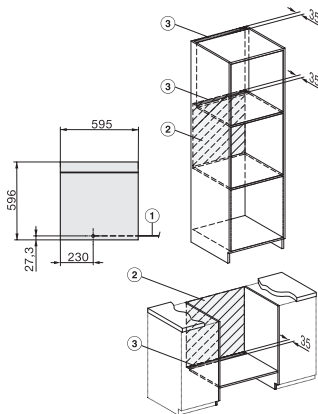

DO 7860
 Dialoggarer
 - Designerküche wird Sterneküche.

DO7860, Skizze
 22 mm – Glas, 23,3 mm – Edelstahl

DO7860, DO7860C (CN), Skizze

DO7860, DO7860C (CN), Skizze

DO7860, Skizze
 1) Netzanschlussleitung, L = 1500 mm, 2) In diesem Bereich kein Anschluss, 3) Lüftungsausschnitt min. 150 cm²

H7000 Griff, Glas, Skizze
 1) 400 mm, 2) 360 mm, 3) 47 mm, 4) 27 mm, 5) 32.5 mm