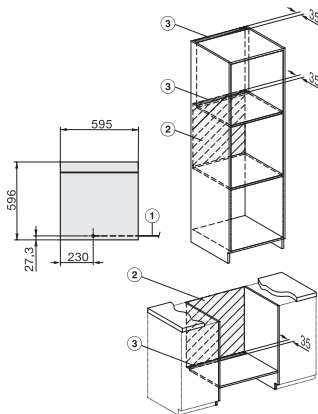

DO 7860
Dialoggarer
- Designerküche wird Sterneküche.

DO7860, Skizze
22 mm – Glas, 23,3 mm – Edelstahl

DO7860, DO7860C (CN), Skizze

DO7860, DO7860C (CN), Skizze

DO7860, Skizze
1) Netzanschlussleitung, L = 1500 mm, 2) In diesem Bereich kein Anschluss, 3) Lüftungsausschnitt min. 150 cm²

H7000 Griff, Glas, Skizze
1) 400 mm, 2) 360 mm, 3) 47 mm, 4) 27 mm, 5) 32.5 mm