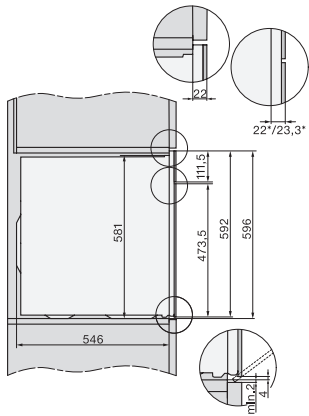

DO 7860
Dialoggarer
- Designerküche wird Sterneküche.

DO7860, Skizze
22 mm – Glas, 23,3 mm – Edelstahl

DO7860, DO7860C (CN), Skizze

DO7860, DO7860C (CN), Skizze

DO7860, Skizze
1) Netzanschlussleitung, L = 1500 mm, 2) In diesem Bereich kein Anschluss, 3) Lüftungsausschnitt min. 150 cm²

H7000 Griff, Glas, Skizze
1) 400 mm, 2) 360 mm, 3) 47 mm, 4) 27 mm, 5) 32.5 mm