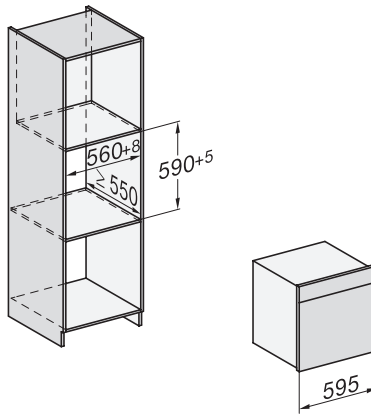

DO 7860
Dialoggarer
- Designerküche wird Sterneküche.

DO7860, Skizze
22 mm – Glas, 23,3 mm – Edelstahl

DO7860, DO7860C (CN), Skizze

DO7860, DO7860C (CN), Skizze

DO7860, Skizze
1) Netzanschlussleitung, L = 1500 mm, 2) In diesem Bereich kein Anschluss, 3) Lüftungsausschnitt min. 150 cm²