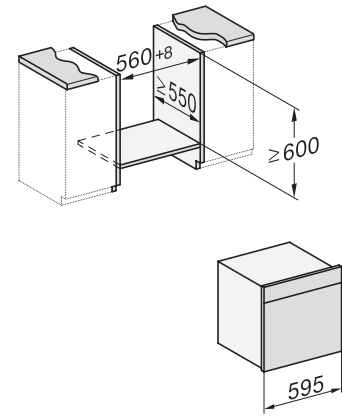

DO 7860
Dialoggarer
- Designerküche wird Sterneküche.

DO7860, Skizze
22 mm – Glas, 23,3 mm – Edelstahl

DO7860, DO7860C (CN), Skizze

DO7860, DO7860C (CN), Skizze

DO7860, Skizze
1) Netzanschlussleitung, L = 1500 mm, 2) In diesem Bereich kein Anschluss, 3) Lüftungsausschnitt min. 150 cm²

H7000 Griff, Glas, Skizze
1) 400 mm, 2) 360 mm, 3) 47 mm, 4) 27 mm, 5) 32.5 mm