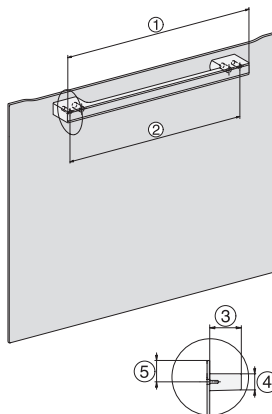

DO 7860
Dialoggarer
- Designerküche wird Sterneküche.

DO7860, Skizze
22 mm – Glas, 23,3 mm – Edelstahl

DO7860, DO7860C (CN), Skizze

DO7860, DO7860C (CN), Skizze

DO7860, Skizze
1) Netzanschlussleitung, L = 1500 mm, 2) In diesem Bereich kein Anschluss, 3) Lüftungsausschnitt min. 150 cm²

H7000 Griff, Glas, Skizze
1) 400 mm, 2) 360 mm, 3) 47 mm, 4) 27 mm, 5) 32.5 mm