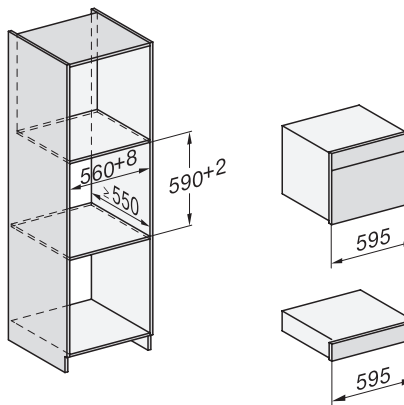

Gerätehöhe in mm	455
Gerätetiefe in mm	569
Gewicht in kg	30,6
Gerätemaße (B x H x T) in mm	595 x 455 x 569
Gesamtanschlusswert in kW	3,30
Spannung in V	230
Frequenz in Hz	50
Phasenanzahl	1
Absicherung in A	16
Anschlusskabel mit Netzstecker	•
Länge der elektrischen Zuleitung in m	2
Länge Wasserzulaufschlauch in m	2,0
Leuchtmittel tauschen	Kundendienst

1) 400 mm, 2) 360 mm, 3) 47 mm, 4) 24 mm, 5) 32.5 mm

ESW7x20, DGC7x4xHCPro, DGC7x4xHCXPro, Skizze

ESW7x20, DG7xxx, DGM7xxx Skizze

ESW7x20, DGM7x4x Skizze

1) Ansicht von vorne, 2) Netzanschlussleitung, L=2.000 mm, 3) Lüftungsauschnitt min. 180 cm², 4) kein Anschluss in diesem Bereich