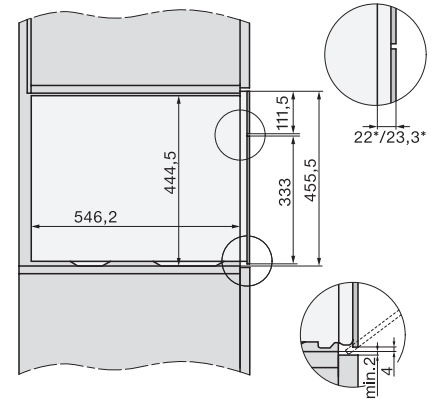

Gerätehöhe in mm	455
Gerätetiefe in mm	569
Gewicht in kg	30,6
Gerätemaße (B x H x T) in mm	595 x 455 x 569
Gesamtanschlusswert in kW	3,30
Spannung in V	230
Frequenz in Hz	50
Phasenanzahl	1
Absicherung in A	16
Anschlusskabel mit Netzstecker	•
Länge der elektrischen Zuleitung in m	2
Länge Wasserzulaufschlauch in m	2,0
Leuchtmittel tauschen	Kundendienst

1) 400 mm, 2) 360 mm, 3) 47 mm, 4) 24 mm, 5) 32.5 mm

ESW7x20, DGC7x4xHCPro, DGC7x4xHCXPro, Skizze

ESW7x20, DG7xxx, DGM7xxx Skizze

ESW7x20, DGM7x4x Skizze

1) Ansicht von vorne, 2) Netzanschlussleitung, L=2.000 mm, 3) Lüftungsauschnitt min. 180 cm², 4) kein Anschluss in diesem Bereich

ESW7x10, DGC7x4xHCPro, DGC7x4xHCXPro, Skizze

ESW7x10, EVS7010, DG7x4x, DGM7x4x Skizze

A) 22 mm Glas, 23,3 mm Edelstahl

DG7xxx, DGM7xxx, Skizze

DG7x4x, DGM7x4x, DGC7x4x, DGC7x4xX, DGC7x4xHCPro, DGC7x4xHCXPro Skizze

- 1) Ansicht von vorne, 2) Netzanschlussleitung, L=2.000 mm, 3) Wasserzulaufschlauch, L=2.000 mm,
- 4) Lüftungsausschnitt min. 180 cm², 5) kein Anschluss in diesem Bereich

DG7x4x, DGM7x4x, DG7x4x-55, DGM7x4x-55, DG2740, DG2840 Skizze