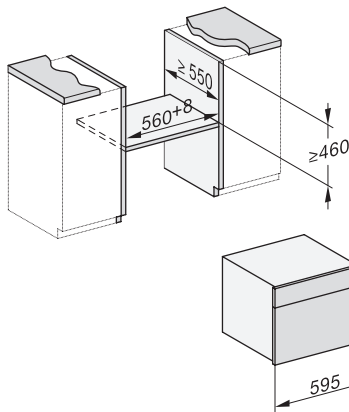

Gerätehöhe in mm	455
Gerätetiefe in mm	569
Gewicht in kg	30,6
Gerätemaße (B x H x T) in mm	595 x 455 x 569
Gesamtanschlusswert in kW	3,30
Spannung in V	230
Frequenz in Hz	50
Phasenanzahl	1
Absicherung in A	16
Anschlusskabel mit Netzstecker	•
Länge der elektrischen Zuleitung in m	2
Länge Wasserzulaufschlauch in m	2,0
Leuchtmittel tauschen	Kundendienst

1) 400 mm, 2) 360 mm, 3) 47 mm, 4) 24 mm, 5) 32.5 mm

ESW7x20, DGC7x4xHCPro, DGC7x4xHCXPro, Skizze

ESW7x20, DG7xxx, DGM7xxx Skizze

ESW7x20, DGM7x4x Skizze

1) Ansicht von vorne, 2) Netzanschlussleitung, L=2.000 mm, 3) Lüftungsauschnitt min. 180 cm², 4) kein Anschluss in diesem Bereich

ESW7x10, DGC7x4xHCPro, DGC7x4xHCXPro, Skizze

ESW7x10, EVS7010, DG7x4x, DGM7x4x Skizze

A) 22 mm Glas, 23,3 mm Edelstahl

DG7xxx, DGM7xxx, Skizze

DG7x4x, DGM7x4x, DGC7x4x, DGC7x4xX, DGC7x4xHCPro, DGC7x4xHCXPro Skizze

- 1) Ansicht von vorne, 2) Netzanschlussleitung, L=2.000 mm, 3) Wasserzulaufschlauch, L=2.000 mm,
- 4) Lüftungsausschnitt min. 180 cm², 5) kein Anschluss in diesem Bereich

DG7x4x, DGM7x4x, DG7x4x-55, DGM7x4x-55, DG2740, DG2840 Skizze