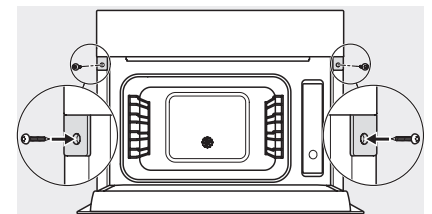

1) 400 mm, 2) 360 mm, 3) 47 mm, 4) 24 mm, 5) 32.5 mm

ESW7x20, DGC7x4xHCPro, DGC7x4xHCXPro, Skizze

ESW7x20, DG7xxx, DGM7xxx Skizze

ESW7x20, DGM7x4x Skizze

1) Ansicht von vorne, 2) Netzanschlussleitung, L=2.000 mm, 3) Lüftungsauschnitt min. 180 cm², 4) kein Anschluss in diesem Bereich

ESW7x10, DGC7x4xHCPro, DGC7x4xHCXPro, Skizze

ESW7x10, EVS7010, DG7x4x, DGM7x4x Skizze

A) 22 mm Glas, 23,3 mm Edelstahl

DG7xxx, DGM7xxx, Skizze

DG7x4x, DGM7x4x, DGC7x4x, DGC7x4xX, DGC7x4xHCPro, DGC7x4xHCXPro Skizze

DG7xxx, DGM7xxx, DG2x40 Skizze

DGM 7845

Dampfgarer mit Mikrowelle und Frischwasseranschluss

für gesundes Kochen und schnelles Erwärmen mit Vernetzung, Menügaren + M Touch.

DG7x4x, DGM7x4x, Skizze

DGM7845, DGM7645, Skizze

- 1) Ansicht von vorne, 2) Netzanschlussleitung, L=2.000 mm, 3) Wasserzulaufschlauch, L=2.000 mm,
- 4) Lüftungsausschnitt min. 180 cm², 5) kein Anschluss in diesem Bereich

DG7x4x, DGM7x4x, DG7x4x-55, DGM7x4x-55, DG2740, DG2840 Skizze