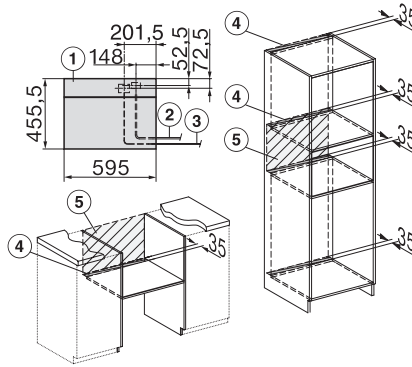

DGM7845, DGM7645, Skizze

1) Ansicht von vorne, 2) Netzanschlussleitung, L=2.000 mm, 3) Wasserzulaufschlauch, L=2.000 mm,
4) Lüftungsausschnitt min. 180 cm², 5) kein Anschluss in diesem Bereich