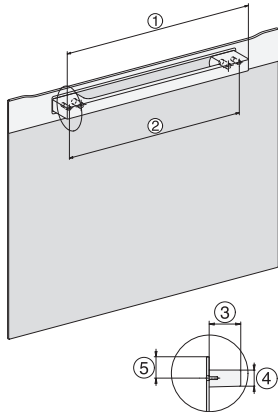

DGM 7845

Dampfgarer mit Mikrowelle und Frischwasseranschluss für gesundes Kochen und schnelles Erwärmen mit Vernetzung, Menügaren + M Touch.

DG2840, DG7x40, DGC7x4x, DG7x6x, DGC7x6x, DGD7635, DGM7x4x, DO7860, H28x0B/BP, H7x4xB/BM/BP, H7x6xB/BP, Skizze

1) 400 mm, 2) 360 mm, 3) 47 mm, 4) 24 mm, 5) 32.5 mm