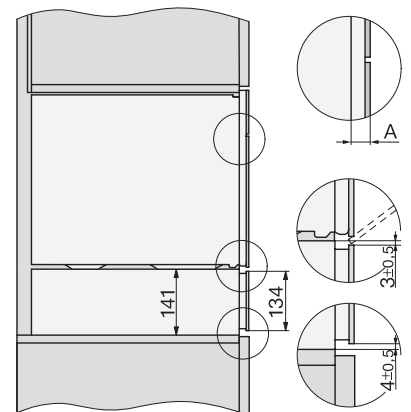

Gerätehöhe in mm	455
Gerätetiefe in mm	569
Gewicht in kg	30,6
Gerätemaße (B x H x T) in mm	595 x 455 x 569
Gesamtanschlusswert in kW	3,30
Spannung in V	230
Frequenz in Hz	50
Phasenanzahl	1
Absicherung in A	16
Anschlusskabel mit Netzstecker	•
Länge der elektrischen Zuleitung in m	2
Länge Wasserzulaufschlauch in m	2,0
Leuchtmittel tauschen	Kundendienst

1) 400 mm, 2) 360 mm, 3) 47 mm, 4) 24 mm, 5) 32.5 mm

ESW7x20, DGC7x4xHCPro, DGC7x4xHCXPro, Skizze

ESW7x20, DG7xxx, DGM7xxx Skizze

ESW7x20, DGM7x4x Skizze

1) Ansicht von vorne, 2) Netzanschlussleitung, L=2.000 mm, 3) Lüftungsauschnitt min. 180 cm², 4) kein Anschluss in diesem Bereich

ESW7x10, DGC7x4xHCPro, DGC7x4xHCXPro, Skizze

ESW7x10, EVS7010, DG7x4x, DGM7x4x Skizze

A) 22 mm Glas, 23,3 mm Edelstahl

DG7xxx, DGM7xxx, Skizze

DG7x4x, DGM7x4x, DGC7x4x, DGC7x4xX, DGC7x4xHCPro, DGC7x4xHCXPro Skizze