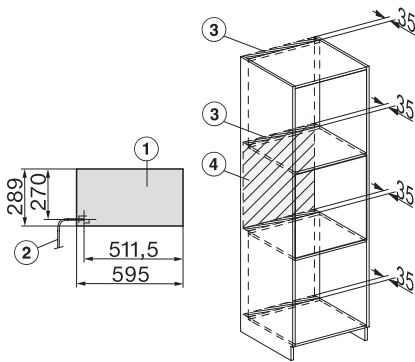

Gerätehöhe in mm	455
Gerätetiefe in mm	569
Gewicht in kg	30,6
Gerätemaße (B x H x T) in mm	595 x 455 x 569
Gesamtanschlusswert in kW	3,30
Spannung in V	230
Frequenz in Hz	50
Phasenanzahl	1
Absicherung in A	16
Anschlusskabel mit Netzstecker	•
Länge der elektrischen Zuleitung in m	2
Länge Wasserzulaufschlauch in m	2,0
Leuchtmittel tauschen	Kundendienst

1) 400 mm, 2) 360 mm, 3) 47 mm, 4) 24 mm, 5) 32.5 mm

ESW7x20, DGC7x4xHCPro, DGC7x4xHCXPro, Skizze

ESW7x20, DG7xxx, DGM7xxx Skizze

ESW7x20, DGM7x4x Skizze

1) Ansicht von vorne, 2) Netzanschlussleitung, L=2.000 mm, 3) Lüftungsauschnitt min. 180 cm², 4) kein Anschluss in diesem Bereich