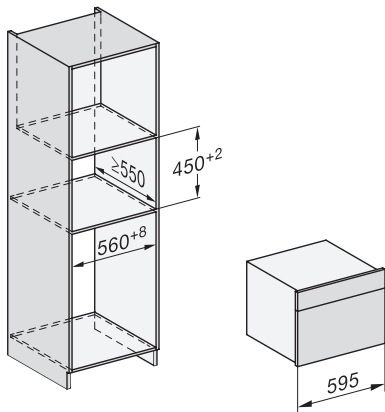

DG7xxx, DGM7xxx, Skizze