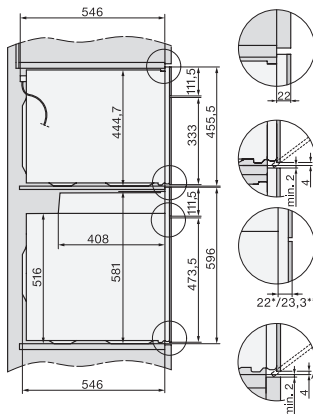

Einbau H7000 BM, Skizze

Einbau H7000 BM Unterbau, Skizze

Wenn der Backofen unter einem Kochfeld eingebaut werden soll, beachten Sie die Hinweise zum Einbau des Kochfeldes sowie die Einbauhöhe des Kochfeldes.

Installation H7000 BM, Skizze  
1) Netzanschlussleitung, L=2000 mm, 2) In diesem Bereich kein Anschluss, 3) Lüftungsausschnitt min. 150 cm<sup>2</sup>

Einbau H7000 BM XL, Skizze

Seitenansicht H7000 BM Unterbau, Skizze  
22 mm – Glas, 23,3 mm – Edelstahl

Seitenansicht Kombi BM XL, Skizze  
22 mm – Glas, 23,3 mm – Edelstahl

Installation Kombi BM XL, Skizze  
1) Netzanschlussleitung, L=2000 mm, 2) In diesem Bereich kein Anschluss, 3) Lüftungsausschnitt min. 150 cm<sup>2</sup>