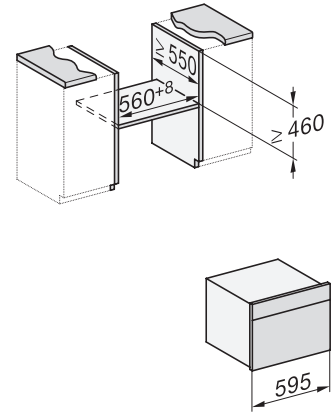

Einbau H7000 BM Unterbau, Skizze

Wenn der Backofen unter einem Kochfeld eingebaut werden soll, beachten Sie die Hinweise zum Einbau des Kochfeldes sowie die Einbauhöhe des Kochfeldes.