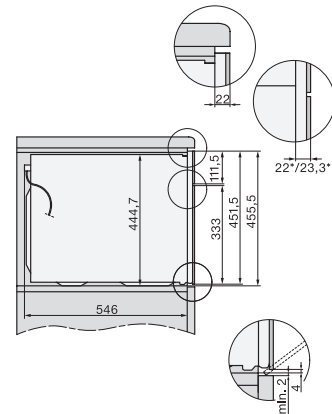

Einbau H7000 BM, Skizze

Einbau H7000 BM Unterbau, Skizze

Wenn der Backofen unter einem Kochfeld eingebaut werden soll, beachten Sie die Hinweise zum Einbau des Kochfeldes sowie die Einbauhöhe des Kochfeldes.

Installation H7000 BM, Skizze  
1) Netzanschlussleitung, L=2000 mm, 2) In diesem Bereich kein Anschluss, 3) Lüftungsausschnitt min. 150 cm<sup>2</sup>

Einbau H7000 BM XL, Skizze

Seitenansicht H7000 BM Unterbau, Skizze  
22 mm – Glas, 23,3 mm – Edelstahl

Seitenansicht Kombi BM XL, Skizze  
22 mm – Glas, 23,3 mm – Edelstahl

Installation Kombi BM XL, Skizze  
1) Netzanschlussleitung, L=2000 mm, 2) In diesem Bereich kein Anschluss, 3) Lüftungsausschnitt min. 150 cm<sup>2</sup>