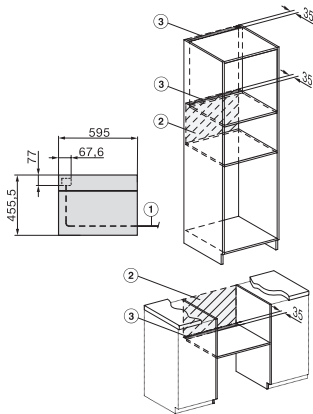

## H 7840 BMX

Griffloser Kompakt-Backofen mit Mikrowelle

im perfekt kombinierbaren Design mit Automatikprogrammen und Speisethermometer.

Seitenansicht H7000 BM, Skizze  
22 mm – Glas, 23,3 mm – Edelstahl

Einbau H7000 BM, Skizze

Einbau H7000 BM Unterbau, Skizze

Wenn der Backofen unter einem Kochfeld eingebaut werden soll, beachten Sie die Hinweise zum Einbau des Kochfeldes sowie die Einbauhöhe des Kochfeldes.

Installation H7000 BM, Skizze  
1) Netzanschlussleitung, L=2000 mm, 2) In diesem Bereich kein Anschluss, 3) Lüftungsausschnitt min. 150 cm<sup>2</sup>

Einbau H7000 BM XL, Skizze

Seitenansicht H7000 BM Unterbau, Skizze  
22 mm – Glas, 23,3 mm – Edelstahl