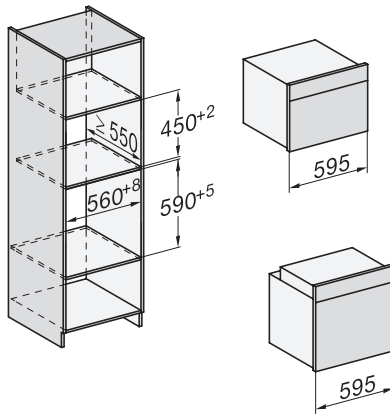

Einbau H7000 BM, Skizze

Einbau H7000 BM Unterbau, Skizze

Wenn der Backofen unter einem Kochfeld eingebaut werden soll, beachten Sie die Hinweise zum Einbau des Kochfeldes sowie die Einbauhöhe des Kochfeldes.

Installation H7000 BM, Skizze  
1) Netzanschlussleitung, L=2000 mm, 2) In diesem Bereich kein Anschluss, 3) Lüftungsausschnitt min. 150 cm<sup>2</sup>

Einbau H7000 BM XL, Skizze

Seitenansicht H7000 BM Unterbau, Skizze  
22 mm – Glas, 23,3 mm – Edelstahl