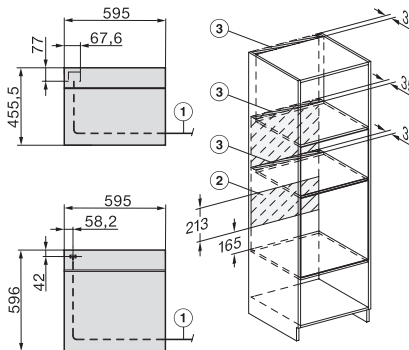

Einbau H7000 BM, Skizze

Einbau H7000 BM Unterbau, Skizze

Wenn der Backofen unter einem Kochfeld eingebaut werden soll, beachten Sie die Hinweise zum Einbau des Kochfeldes sowie die Einbauhöhe des Kochfeldes.

Installation H7000 BM, Skizze  
1) Netzanschlussleitung, L=2000 mm, 2) In diesem Bereich kein Anschluss, 3) Lüftungsausschnitt min. 150 cm<sup>2</sup>

Einbau H7000 BM XL, Skizze

Seitenansicht H7000 BM Unterbau, Skizze  
22 mm – Glas, 23,3 mm – Edelstahl

Seitenansicht Kombi BM XL, Skizze  
22 mm – Glas, 23,3 mm – Edelstahl

Installation Kombi BM XL, Skizze  
1) Netzanschlussleitung, L=2000 mm, 2) In diesem Bereich kein Anschluss, 3) Lüftungsausschnitt min. 150 cm<sup>2</sup>