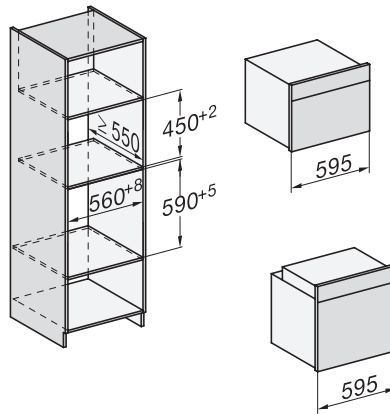

Einbau H7000 BM, Skizze

Einbau H7000 BM Unterbau, Skizze

Wenn der Backofen unter einem Kochfeld eingebaut werden soll, beachten Sie die Hinweise zum Einbau des Kochfeldes sowie die Einbauhöhe des Kochfeldes.

Installation H7000 BM, Skizze

1) Netzanschlussleitung, L=2000 mm, 2) In diesem Bereich kein Anschluss, 3) Lüftungsausschnitt min. 150 cm<sup>2</sup>

Einbau H7000 BM XL, Skizze

Seitenansicht H7000 BM Unterbau, Skizze