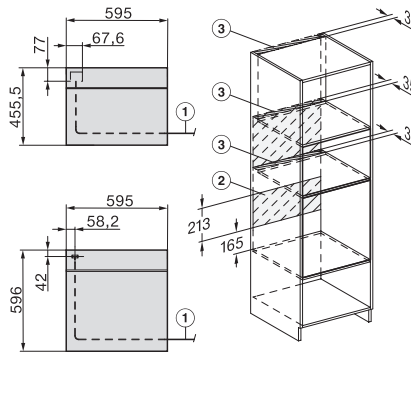

Einbau H7000 BM, Skizze

Einbau H7000 BM Unterbau, Skizze

Wenn der Backofen unter einem Kochfeld eingebaut werden soll, beachten Sie die Hinweise zum Einbau des Kochfeldes sowie die Einbauhöhe des Kochfeldes.

Installation H7000 BM, Skizze

1) Netzanschlussleitung, L=2000 mm, 2) In diesem Bereich kein Anschluss, 3) Lüftungsausschnitt min. 150 cm<sup>2</sup>

Einbau H7000 BM XL, Skizze

Seitenansicht H7000 BM Unterbau, Skizze

22 mm – Glas, 23,3 mm – Edelstahl

Seitenansicht Kombi BM XL, Skizze

22 mm – Glas, 23,3 mm – Edelstahl

Installation Kombi BM XL, Skizze

1) Netzanschlussleitung, L=2000 mm, 2) In diesem Bereich kein Anschluss, 3) Lüftungsausschnitt min. 150 cm<sup>2</sup>