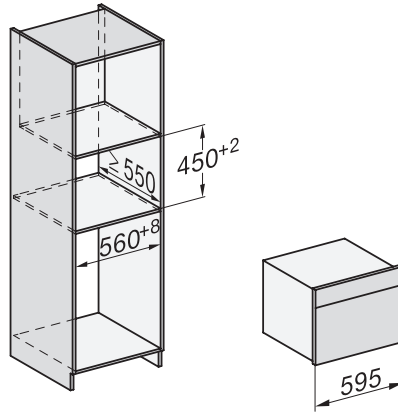

Einbau H7000 BM, Skizze