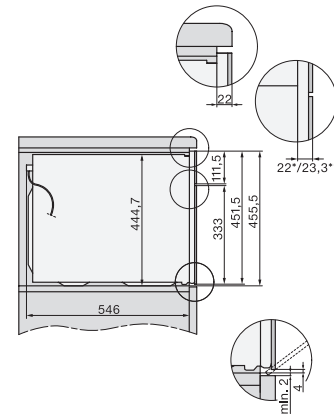

Einbau H7000 BM, Skizze

Einbau H7000 BM Unterbau, Skizze

Wenn der Backofen unter einem Kochfeld eingebaut werden soll, beachten Sie die Hinweise zum Einbau des Kochfeldes sowie die Einbauhöhe des Kochfeldes.

Installation H7000 BM, Skizze

1) Netzanschlussleitung, L=2000 mm, 2) In diesem Bereich kein Anschluss, 3) Lüftungsausschnitt min. 150 cm<sup>2</sup>

Einbau H7000 BM XL, Skizze

Seitenansicht H7000 BM Unterbau, Skizze

22 mm – Glas, 23,3 mm – Edelstahl

Seitenansicht Kombi BM XL, Skizze

22 mm – Glas, 23,3 mm – Edelstahl

Installation Kombi BM XL, Skizze

1) Netzanschlussleitung, L=2000 mm, 2) In diesem Bereich kein Anschluss, 3) Lüftungsausschnitt min. 150 cm<sup>2</sup>