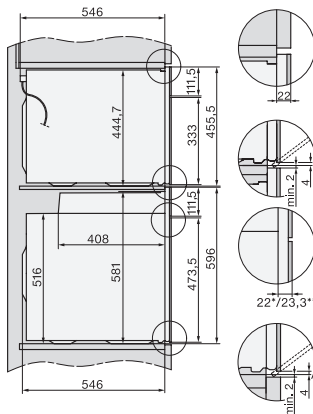

Installation H7000 BM, Skizze

1) Netzanschlussleitung, L=2000 mm, 2) In diesem Bereich kein Anschluss, 3) Lüftungsausschnitt min. 150 cm<sup>2</sup>

Einbau H7000 BM XL, Skizze

Seitenansicht H7000 BM Unterbau, Skizze

22 mm – Glas, 23,3 mm – Edelstahl

Seitenansicht Kombi BM XL, Skizze

22 mm – Glas, 23,3 mm – Edelstahl

Installation Kombi BM XL, Skizze

1) Netzanschlussleitung, L=2000 mm, 2) In diesem Bereich kein Anschluss, 3) Lüftungsausschnitt min. 150 cm<sup>2</sup>