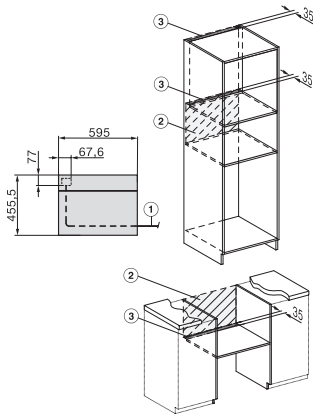

## H 7840 BMX

Griffloser Kompakt-Backofen mit Mikrowelle

im perfekt kombinierbaren Design mit Automatikprogrammen und Speisethermometer.

Seitenansicht H7000 BM, Skizze  
22 mm – Glas, 23,3 mm – Edelstahl

Einbau H7000 BM, Skizze

Einbau H7000 BM Unterbau, Skizze

Wenn der Backofen unter einem Kochfeld eingebaut werden soll, beachten Sie die Hinweise zum Einbau des Kochfeldes sowie die Einbauhöhe des Kochfeldes.

Installation H7000 BM, Skizze

1) Netzanschlussleitung, L=2000 mm, 2) In diesem Bereich kein Anschluss, 3) Lüftungsausschnitt min. 150 cm<sup>2</sup>

Einbau H7000 BM XL, Skizze

Seitenansicht H7000 BM Unterbau, Skizze