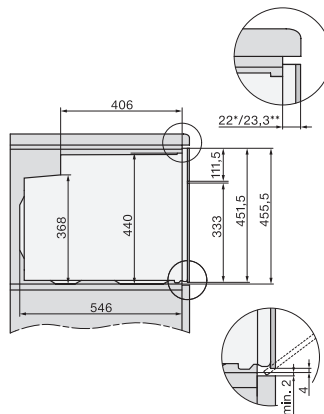

### Griffloser Kompakt-Backofen

im perfekt kombinierbaren Design mit Speisethermometer und BrillantLight.

Seitenansicht H7000 M, Skizze

22 mm – Glas, 23,3 mm – Edelstahl

Einbau H7000 M, Skizze

Einbau H7000 M Unterbau, Skizze

Wenn der Backofen unter einem Kochfeld eingebaut werden soll, beachten Sie die Hinweise zum Einbau des Kochfeldes sowie die Einbauhöhe des Kochfeldes.

Installation H7000 M, Skizze

1) Netzanschlussleitung, L=1500 mm, 2) In diesem Bereich kein Anschluss, 3) Lüftungsausschnitt min. 150 cm<sup>2</sup>

Seitenansicht H7000 M Unterbau, Skizze

22 mm – Glas, 23,3 mm – Edelstahl