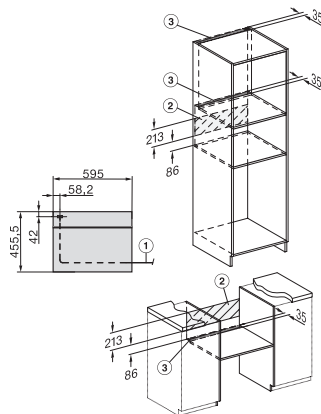

### Griffloser Kompakt-Backofen

im perfekt kombinierbaren Design mit Speisethermometer und BrillantLight.

Seitenansicht H7000 M, Skizze

22 mm – Glas, 23,3 mm – Edelstahl

Einbau H7000 M, Skizze

Einbau H7000 M Unterbau, Skizze

Wenn der Backofen unter einem Kochfeld eingebaut werden soll, beachten Sie die Hinweise zum Einbau des Kochfeldes sowie die Einbauhöhe des Kochfeldes.

Installation H7000 M, Skizze

1) Netzanschlussleitung, L=1500 mm, 2) In diesem Bereich kein Anschluss, 3) Lüftungsausschnitt min. 150 cm<sup>2</sup>

Seitenansicht H7000 M Unterbau, Skizze

22 mm – Glas, 23,3 mm – Edelstahl