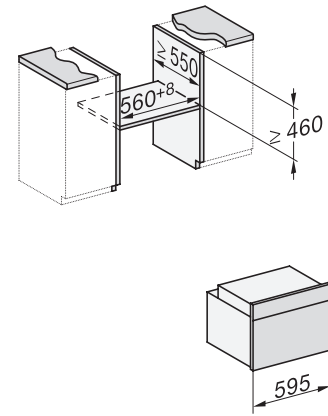

### Griffloser Kompakt-Backofen

im perfekt kombinierbaren Design mit Speisethermometer und BrillantLight.

Seitenansicht H7000 M, Skizze

22 mm – Glas, 23,3 mm – Edelstahl

Einbau H7000 M, Skizze

Einbau H7000 M Unterbau, Skizze

Wenn der Backofen unter einem Kochfeld eingebaut werden soll, beachten Sie die Hinweise zum Einbau des Kochfeldes sowie die Einbauhöhe des Kochfeldes.

Installation H7000 M, Skizze

1) Netzanschlussleitung, L=1500 mm, 2) In diesem Bereich kein Anschluss, 3) Lüftungsausschnitt min. 150 cm<sup>2</sup>

Seitenansicht H7000 M Unterbau, Skizze

22 mm – Glas, 23,3 mm – Edelstahl