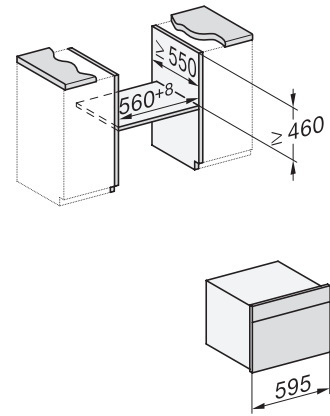

## H 7640 BM

Kompakt-Backofen mit Mikrowelle

im perfekt kombinierbaren Design mit Automatikprogrammen und Speisethermometer.

Seitenansicht H7000 BM, Skizze  
22 mm – Glas, 23,3 mm – Edelstahl

Einbau H7000 BM, Skizze

1) Netzanschlussleitung, L=2000 mm, 2) In diesem Bereich kein Anschluss, 3) Lüftungsausschnitt min. 150 cm<sup>2</sup>

H7000 Griff, Skizze

1) 400 mm, 2) 360 mm, 3) 47 mm, 4) 24 mm, 5) 32.5 mm

Einbau H7000 BM XL, Skizze