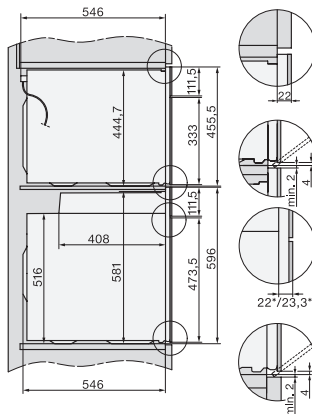

1) Netzanschlussleitung, L=2000 mm, 2) In diesem Bereich kein Anschluss, 3) Lüftungsausschnitt min. 150 cm<sup>2</sup>

H7000 Griff, Skizze

1) 400 mm, 2) 360 mm, 3) 47 mm, 4) 24 mm, 5) 32.5 mm

Einbau H7000 BM XL, Skizze

Seitenansicht H7000 BM Unterbau, Skizze  
22 mm – Glas, 23,3 mm – Edelstahl

Seitenansicht Kombi BM XL, Skizze  
22 mm – Glas, 23,3 mm – Edelstahl

Installation Kombi BM XL, Skizze

1) Netzanschlussleitung, L=2000 mm, 2) In diesem Bereich kein Anschluss, 3) Lüftungsausschnitt min. 150 cm<sup>2</sup>