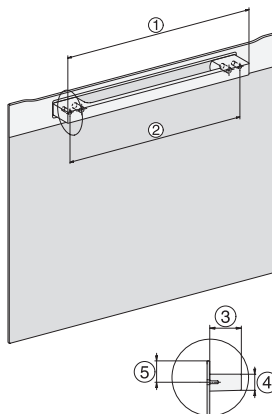

1) Netzanschlussleitung, L=2000 mm, 2) In diesem Bereich kein Anschluss, 3) Lüftungsausschnitt min. 150 cm<sup>2</sup>

H7000 Griff, Skizze

1) 400 mm, 2) 360 mm, 3) 47 mm, 4) 24 mm, 5) 32.5 mm

Einbau H7000 BM XL, Skizze