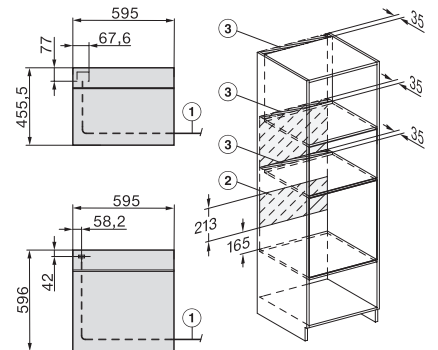

Einbau H7000 BM Unterbau, Skizze

Wenn der Backofen unter einem Kochfeld eingebaut werden soll, beachten Sie die Hinweise zum Einbau des Kochfeldes sowie die Einbauhöhe des Kochfeldes.

Installation H7000 BM, Skizze

1) Netzanschlussleitung, L=2000 mm, 2) In diesem Bereich kein Anschluss, 3) Lüftungsausschnitt min. 150 cm<sup>2</sup>

H7000 Griff, Skizze

1) 400 mm, 2) 360 mm, 3) 47 mm, 4) 24 mm, 5) 32.5 mm

Einbau H7000 BM XL, Skizze

Seitenansicht H7000 BM Unterbau, Skizze  
22 mm – Glas, 23,3 mm – Edelstahl

Seitenansicht Kombi BM XL, Skizze  
22 mm – Glas, 23,3 mm – Edelstahl

Installation Kombi BM XL, Skizze

1) Netzanschlussleitung, L=2000 mm, 2) In diesem Bereich kein Anschluss, 3) Lüftungsausschnitt min. 150 cm<sup>2</sup>