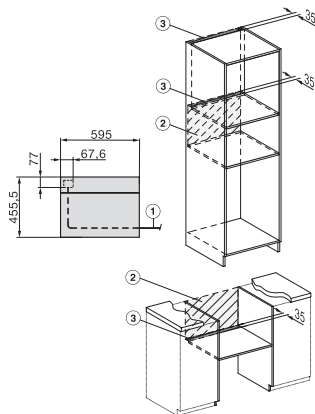

## H 7640 BM

Kompakt-Backofen mit Mikrowelle

im perfekt kombinierbaren Design mit Automatikprogrammen und Speisethermometer.

Seitenansicht H7000 BM, Skizze  
22 mm – Glas, 23,3 mm – Edelstahl

Einbau H7000 BM, Skizze

Einbau H7000 BM Unterbau, Skizze

Wenn der Backofen unter einem Kochfeld eingebaut werden soll, beachten Sie die Hinweise zum Einbau des Kochfeldes sowie die Einbauhöhe des Kochfeldes.

Installation H7000 BM, Skizze

1) Netzanschlussleitung, L=2000 mm, 2) In diesem Bereich kein Anschluss, 3) Lüftungsausschnitt min. 150 cm<sup>2</sup>

H7000 Griff, Skizze

1) 400 mm, 2) 360 mm, 3) 47 mm, 4) 24 mm, 5) 32.5 mm

Einbau H7000 BM XL, Skizze