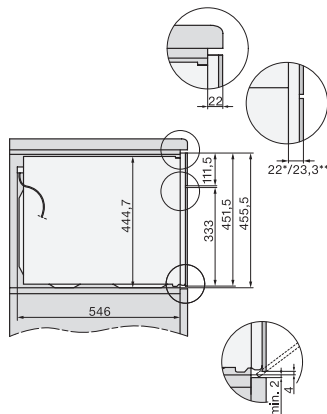

Einbau H7000 BM Unterbau, Skizze

Wenn der Backofen unter einem Kochfeld eingebaut werden soll, beachten Sie die Hinweise zum Einbau des Kochfeldes sowie die Einbauhöhe des Kochfeldes.

Installation H7000 BM, Skizze

1) Netzanschlussleitung, L=2000 mm, 2) In diesem Bereich kein Anschluss, 3) Lüftungsausschnitt min. 150 cm<sup>2</sup>

H7000 Griff, Skizze

1) 400 mm, 2) 360 mm, 3) 47 mm, 4) 24 mm, 5) 32.5 mm

Einbau H7000 BM XL, Skizze

Seitenansicht H7000 BM Unterbau, Skizze  
22 mm – Glas, 23,3 mm – Edelstahl

Seitenansicht Kombi BM XL, Skizze  
22 mm – Glas, 23,3 mm – Edelstahl

Installation Kombi BM XL, Skizze

1) Netzanschlussleitung, L=2000 mm, 2) In diesem Bereich kein Anschluss, 3) Lüftungsausschnitt min. 150 cm<sup>2</sup>