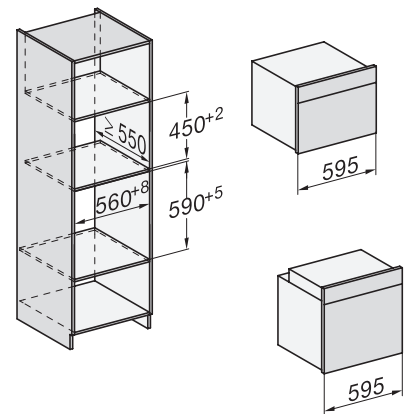

Einbau H7000 BM Unterbau, Skizze

Wenn der Backofen unter einem Kochfeld eingebaut werden soll, beachten Sie die Hinweise zum Einbau des Kochfeldes sowie die Einbauhöhe des Kochfeldes.

Installation H7000 BM, Skizze

1) Netzanschlussleitung, L=2000 mm, 2) In diesem Bereich kein Anschluss, 3) Lüftungsausschnitt min. 150 cm<sup>2</sup>

H7000 Griff, Skizze

1) 400 mm, 2) 360 mm, 3) 47 mm, 4) 24 mm, 5) 32.5 mm

Einbau H7000 BM XL, Skizze