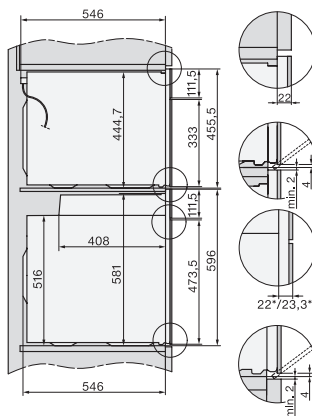

Einbau H7000 BM Unterbau, Skizze

Wenn der Backofen unter einem Kochfeld eingebaut werden soll, beachten Sie die Hinweise zum Einbau des Kochfeldes sowie die Einbauhöhe des Kochfeldes.

Installation H7000 BM, Skizze

1) Netzanschlussleitung, L=2000 mm, 2) In diesem Bereich kein Anschluss, 3) Lüftungsausschnitt min. 150 cm<sup>2</sup>

H7000 Griff, Glas, Skizze

1) 400 mm, 2) 360 mm, 3) 47 mm, 4) 27 mm, 5) 32.5 mm

Einbau H7000 BM XL, Skizze

Seitenansicht H7000 BM Unterbau, Skizze  
22 mm – Glas, 23,3 mm – Edelstahl

Seitenansicht Kombi BM XL, Skizze  
22 mm – Glas, 23,3 mm – Edelstahl

Installation Kombi BM XL, Skizze

1) Netzanschlussleitung, L=2000 mm, 2) In diesem Bereich kein Anschluss, 3) Lüftungsausschnitt min. 150 cm<sup>2</sup>