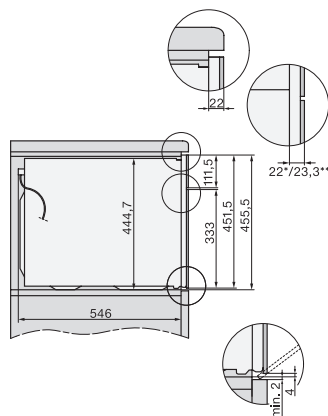

Einbau H7000 BM Unterbau, Skizze

Wenn der Backofen unter einem Kochfeld eingebaut werden soll, beachten Sie die Hinweise zum Einbau des Kochfeldes sowie die Einbauhöhe des Kochfeldes.

Installation H7000 BM, Skizze

1) Netzanschlussleitung, L=2000 mm, 2) In diesem Bereich kein Anschluss, 3) Lüftungsausschnitt min. 150 cm<sup>2</sup>

H7000 Griff, Glas, Skizze

1) 400 mm, 2) 360 mm, 3) 47 mm, 4) 27 mm, 5) 32.5 mm

Einbau H7000 BM XL, Skizze

Seitenansicht H7000 BM Unterbau, Skizze  
22 mm – Glas, 23,3 mm – Edelstahl

Seitenansicht Kombi BM XL, Skizze  
22 mm – Glas, 23,3 mm – Edelstahl

Installation Kombi BM XL, Skizze

1) Netzanschlussleitung, L=2000 mm, 2) In diesem Bereich kein Anschluss, 3) Lüftungsausschnitt min. 150 cm<sup>2</sup>