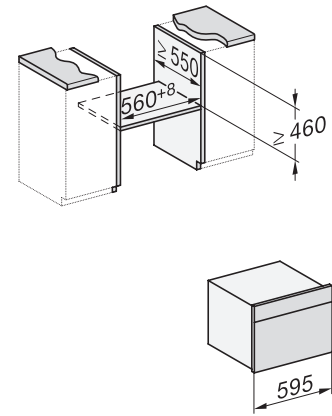

## H 7640 BM

Kompakt-Backofen mit Mikrowelle

im perfekt kombinierbaren Design mit Automatikprogrammen und Speisethermometer.

Seitenansicht H7000 BM, Skizze  
22 mm – Glas, 23,3 mm – Edelstahl

Einbau H7000 BM, Skizze

1) Netzanschlussleitung, L=2000 mm, 2) In diesem Bereich kein Anschluss, 3) Lüftungsausschnitt min. 150 cm<sup>2</sup>

H7000 Griff, Glas, Skizze

1) 400 mm, 2) 360 mm, 3) 47 mm, 4) 27 mm, 5) 32.5 mm

Einbau H7000 BM XL, Skizze