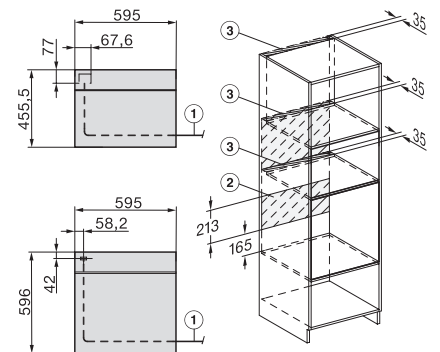

Einbau H7000 BM Unterbau, Skizze

Wenn der Backofen unter einem Kochfeld eingebaut werden soll, beachten Sie die Hinweise zum Einbau des Kochfeldes sowie die Einbauhöhe des Kochfeldes.

Installation H7000 BM, Skizze

1) Netzanschlussleitung, L=2000 mm, 2) In diesem Bereich kein Anschluss, 3) Lüftungsausschnitt min. 150 cm<sup>2</sup>

H7000 Griff, Glas, Skizze

1) 400 mm, 2) 360 mm, 3) 47 mm, 4) 27 mm, 5) 32.5 mm

Einbau H7000 BM XL, Skizze

Seitenansicht H7000 BM Unterbau, Skizze  
22 mm – Glas, 23,3 mm – Edelstahl

Seitenansicht Kombi BM XL, Skizze  
22 mm – Glas, 23,3 mm – Edelstahl

Installation Kombi BM XL, Skizze

1) Netzanschlussleitung, L=2000 mm, 2) In diesem Bereich kein Anschluss, 3) Lüftungsausschnitt min. 150 cm<sup>2</sup>