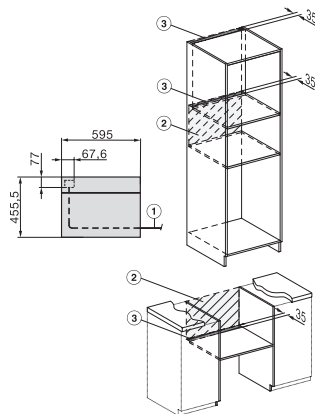

## H 7640 BM

Kompakt-Backofen mit Mikrowelle

im perfekt kombinierbaren Design mit Automatikprogrammen und Speisethermometer.

Seitenansicht H7000 BM, Skizze  
22 mm – Glas, 23,3 mm – Edelstahl

Einbau H7000 BM, Skizze

Einbau H7000 BM Unterbau, Skizze

Wenn der Backofen unter einem Kochfeld eingebaut werden soll, beachten Sie die Hinweise zum Einbau des Kochfeldes sowie die Einbauhöhe des Kochfeldes.

Installation H7000 BM, Skizze

1) Netzanschlussleitung, L=2000 mm, 2) In diesem Bereich kein Anschluss, 3) Lüftungsausschnitt min. 150 cm<sup>2</sup>

H7000 Griff, Glas, Skizze

1) 400 mm, 2) 360 mm, 3) 47 mm, 4) 27 mm, 5) 32.5 mm

Einbau H7000 BM XL, Skizze