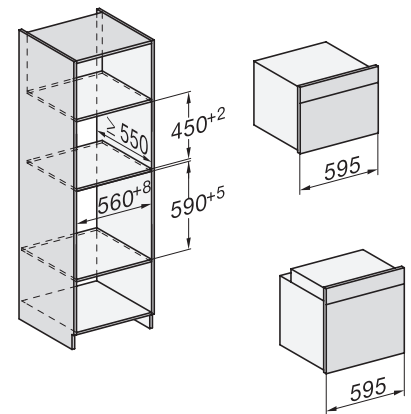

Einbau H7000 BM Unterbau, Skizze

Wenn der Backofen unter einem Kochfeld eingebaut werden soll, beachten Sie die Hinweise zum Einbau des Kochfeldes sowie die Einbauhöhe des Kochfeldes.

Installation H7000 BM, Skizze

1) Netzanschlussleitung, L=2000 mm, 2) In diesem Bereich kein Anschluss, 3) Lüftungsausschnitt min. 150 cm<sup>2</sup>

H7000 Griff, Glas, Skizze

1) 400 mm, 2) 360 mm, 3) 47 mm, 4) 27 mm, 5) 32.5 mm

Einbau H7000 BM XL, Skizze