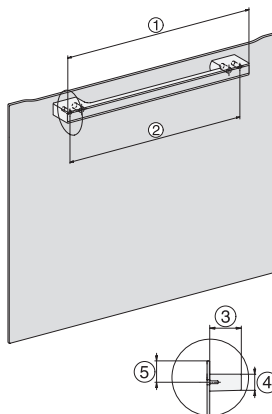

Einbau H7000 BM Unterbau, Skizze

Wenn der Backofen unter einem Kochfeld eingebaut werden soll, beachten Sie die Hinweise zum Einbau des Kochfeldes sowie die Einbauhöhe des Kochfeldes.

Installation H7000 BM, Skizze

1) Netzanschlussleitung, L=2000 mm, 2) In diesem Bereich kein Anschluss, 3) Lüftungsausschnitt min. 150 cm<sup>2</sup>

H7000 Griff, Glas, Skizze

1) 400 mm, 2) 360 mm, 3) 47 mm, 4) 27 mm, 5) 32.5 mm

Einbau H7000 BM XL, Skizze