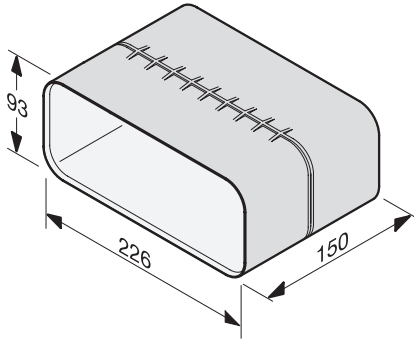

DFK-L
Längenausgleich Flachkanal
für eine effektive und individuelle Luftführung.

EAN: 4002516084228 / Materialnummer: 11051270 / Alte Materialnummer: 28996399D

- Für eine hygienische Entlüftung im Abluft- und Umluftbetrieb
- Optimale Strömungseigenschaften
- Landesspezifische Bauvorschriften sind zu beachten
- Aus weißem Kunststoff, schwer entflammbar
- Ausgleichsstück für gerade Flachkanalteile (überschiebbar) 150 mm

DFK-L
Längenausgleich Flachkanal
für eine effektive und individuelle Luftführung.

DFK-L Längenausgleich, 150 mm, Skizze