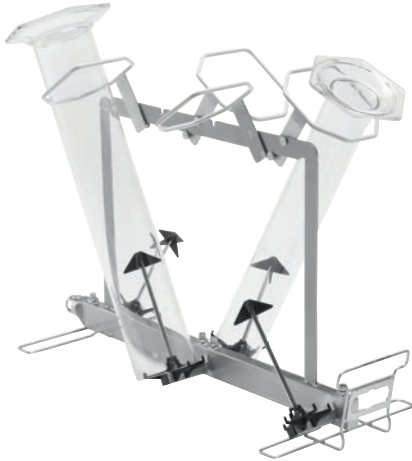

A 623
Modul
zur optimalen Aufnahme von Messzylindern.

- Bestückt mit 4 Düsen
- Für Messzylinder mit 1-2 l Kapazität
- Schwenkbare Auflagen für ein leichtes Handling

EAN: 4002516071440 / Materialnummer: 11025560 / Alte Materialnummer: 69662300D

Produktzugehörigkeit	
Großraum Reinigungs- und Desinfektionsautomaten, Labor	•
Gerätezugehörigkeit	
PLW 8615	•
PLW 8616	•
PLW 8617	•
Produktkategorie	
Einsatz/Modul für Messzylinder	•
Produkteigenschaften	
Material	Edelstahl, Kunststoff
Farbe	Edelstahl, Schwarz
Anwendungsbereich	
Aufbereitung von Laborglas	•
Aufbereitung von Messzylindern	•
Kapazität	
Messzylinder [Anzahl]	4
Maße und Gewicht	
Außenmaß, Nettohöhe in mm	437
Außenmaß, Nettobreite in mm	255
Außenmaß, Nettotiefe in mm	608
Außenmaß, Bruttohöhe in mm	540
Außenmaß, Bruttobreite in mm	530
Außenmaß, Bruttotiefe in mm	500
Nettogewicht in kg	6,30
Bruttogewicht in kg	7,80