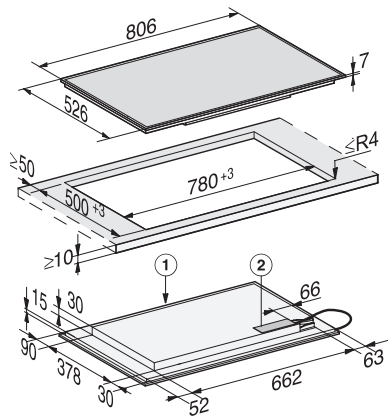

KM 7575 FR

Herdunabhängiges Induktionskochfeld

mit 3 PowerFlex-Kochbereichen für maximale Leistungsstärke

EAN: 4002516068693 / Materialnummer: 11022970 / Alte Materialnummer: 26757500D

Stop&Go-Funktion	•
Recall-Funktion	•
Abschaltautomatik	•
Individuelle Einstellmöglichkeiten (z.B. Signaltöne)	•
Wischschutz	•
Kurzzeitwecker	•
Effizienz und Nachhaltigkeit	
Leistungsaufnahme im Aus-Zustand in W	0,5
Leistungsaufnahme im Stand-by Modus in W	1,0
Leistungsaufnahme im vernetzten Bereitschaftsbetrieb in W	2,0
Zeitdauer bis automatisches Schalten in Aus-Zustand in min	20
Zeitdauer bis automatisches Schalten in Bereitschaftsbetrieb in min	20
Zeitdauer bis automatisches Schalten in vernetzten Bereitschaftsbetrieb in min	20
Pflegekomfort	
Leicht zu reinigende Glaskeramik	•
Sicherheit	
Sicherheitsausschaltung	•
Verriegelungsfunktion	•
Inbetriebnahmesperre	•
Integriertes Kühlgebläse	•
Überhitzungsschutz	•
Restwärmeanzeige	•
Technische Daten	
Abmessungen in mm (Breite)	806
Abmessungen in mm (Höhe)	52
Abmessungen in mm (Tiefe)	526
Ausschnittmaße in mm (Breite) bei aufliegendem Einbau	780
Ausschnittmaße in mm (Tiefe) bei aufliegendem Einbau	500
Einbauhöhe mit Anschlusskasten in mm	45
Gewicht in kg	16
Gesamtanschlusswert in kW	11,00
Länge der elektrischen Zuleitung in m	1,4
Spannung in V	230
Frequenz in Hz	50-60
Mitgeliefertes Zubehör	
Anschlusskabel	Ja

KM 7575 FR

Herdunabhängiges Induktionskochfeld
mit 3 PowerFlex-Kochbereichen für maximale Leistungsstärke

KM 7575 FR (Skizze)

1) vorn, 2) Netzanschlusskasten mit Netzanschlussleitung,
L = 1440 mm, wird dem Gerät lose beigelegt