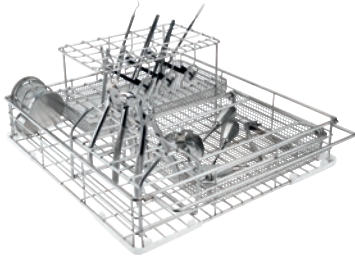

APWD 060

Korb

zur optimalen Aufnahme von diversen Einsätzen und Siebschalen.

- Bestückungshöhe 230 mm, -breite 370 mm, -tiefe 395 mm

EAN: 4002516066644 / Materialnummer: 11017140 / Alte Materialnummer: 68406000D