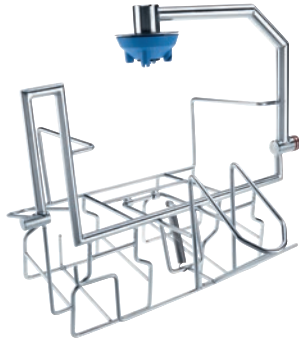

APWD 112

Einsatz

zur optimalen Aufbereitung und Desinfektion des Spülguts im Steckbeckenspüler.

EAN: 4002516066231 / Materialnummer: 11013750 / Alte Materialnummer: 68511200D

Produktzugehörigkeit	
Steckbeckenspüler	•
Gerätezugehörigkeit	
PWD 8549	•
Produktkategorie	
Einsatz für Steckbecken und Urinflaschen	•
Produkteigenschaften	
Material	Edelstahl
Farbe	Edelstahl
Anwendungsbereich	
Aufbereitung von Steckbecken und Urinflaschen	•
Kapazität	
Urinflaschen [Anzahl]	2
Steckbecken [Anzahl]	1
Maße und Gewicht	
Außenmaß, Nettohöhe in mm	380
Außenmaß, Nettobreite in mm	435
Außenmaß, Nettotiefe in mm	385
Außenmaß, Bruttohöhe in mm	400
Außenmaß, Bruttobreite in mm	400
Außenmaß, Bruttotiefe in mm	450
Nettogewicht in kg	2,31
Bruttogewicht in kg	3,87