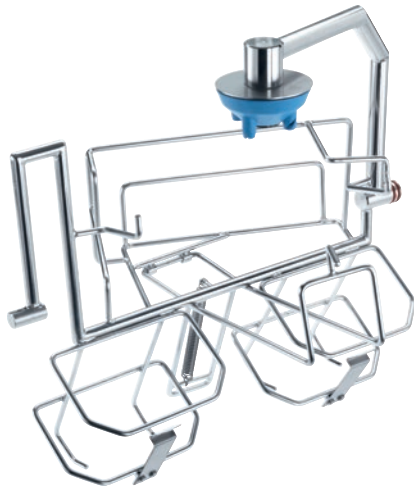

APWD 110

Einsatz

zur optimalen Aufbereitung und Desinfektion des Spülguts im Steckbeckenspüler.

EAN: 4002516066217 / Materialnummer: 11013730 / Alte Materialnummer: 68511000D

Produktzugehörigkeit	
Steckbeckenspüler	•
Gerätezugehörigkeit	
PWD 8549	•
Produktkategorie	
Einsatz für Steckbecken und Urinflaschen	•
Produkteigenschaften	
Material	Edelstahl
Farbe	Edelstahl
Anwendungsbereich	
Aufbereitung von Steckbecken und Urinflaschen	•
Kapazität	
Urinflaschen [Anzahl]	2
Steckbecken [Anzahl]	1
Maße und Gewicht	
Außenmaß, Nettohöhe in mm	370
Außenmaß, Nettobreite in mm	435
Außenmaß, Nettotiefe in mm	410
Außenmaß, Bruttohöhe in mm	370
Außenmaß, Bruttobreite in mm	430
Außenmaß, Bruttotiefe in mm	510
Nettogewicht in kg	2,34
Bruttogewicht in kg	4,06