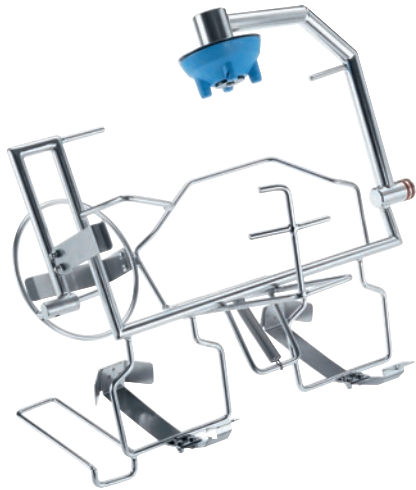

APWD 106

Einsatz

zur optimalen Aufbereitung und Desinfektion des Spülguts im Steckbeckenspüler.

EAN: 4002516066101 / Materialnummer: 11013690 / Alte Materialnummer: 68510600D

Produktzugehörigkeit	
Steckbeckenspüler	•
Gerätezugehörigkeit	
PWD 8549	•
Produktkategorie	
Einsatz für Steckbecken und Urinflaschen	•
Produkteigenschaften	
Material	Edelstahl
Farbe	Edelstahl
Anwendungsbereich	
Aufbereitung von Steckbecken und Urinflaschen	•
Kapazität	
Urinflaschen [Anzahl]	2
Steckbecken [Anzahl]	1
Maße und Gewicht	
Außenmaß, Nettohöhe in mm	315
Außenmaß, Nettobreite in mm	345
Außenmaß, Nettotiefe in mm	425
Außenmaß, Bruttohöhe in mm	345
Außenmaß, Bruttobreite in mm	435
Außenmaß, Bruttotiefe in mm	510
Nettogewicht in kg	2,12
Bruttogewicht in kg	3,74