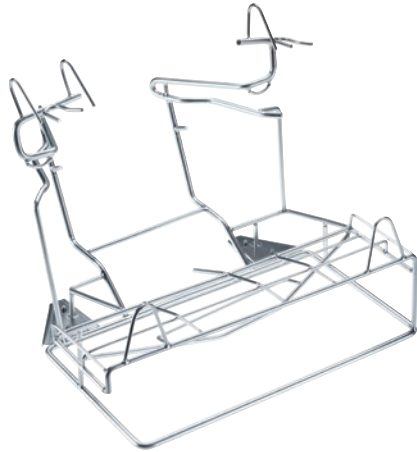

APWD 089

Einsatz

zur optimalen Aufbereitung und Desinfektion des Spülguts im Steckbeckenspüler.

EAN: 4002516066002 / Materialnummer: 11013580 / Alte Materialnummer: 68508900D

Produktzugehörigkeit	
Steckbeckenspüler	•
Gerätezugehörigkeit	
PWD 8545	•
Produktkategorie	
Einsatz für Steckbecken und Urinflaschen	•
Produkteigenschaften	
Material	Edelstahl
Farbe	Edelstahl
Anwendungsbereich	
Aufbereitung von Steckbecken und Urinflaschen	•
Kapazität	
Urinflaschen [Anzahl]	3
Steckbecken [Anzahl]	1
Maße und Gewicht	
Außenmaß, Nettohöhe in mm	315
Außenmaß, Nettobreite in mm	377
Außenmaß, Nettotiefe in mm	390
Außenmaß, Bruttohöhe in mm	345
Außenmaß, Bruttobreite in mm	425
Außenmaß, Bruttotiefe in mm	515
Nettogewicht in kg	1,70
Bruttogewicht in kg	3,39