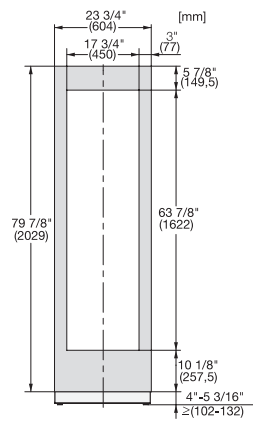

KFP 2454 ed/cs

Edelstahl-Front

für eine attraktive Integration von MasterCool Weinschränken in Ihrer Küche.

EAN: 4002516055709 / Materialnummer: 10982960 / Alte Materialnummer: 38996066EU1

- für 60 cm breite Weinschränke

KFP 2454 ed/cs

Edelstahl-Front

für eine attraktive Integration von MasterCool Weinschränken in Ihrer Küche.

KFP2455ed/cs, KFP2454ed/cs, Frontplatte, Frontmaße, MasterCool, Skizze