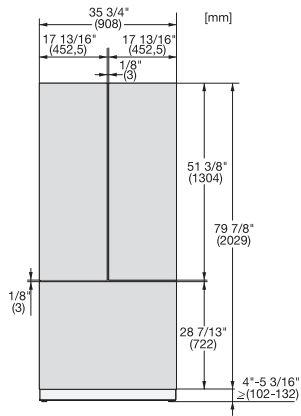

KFP 3634 ed/cs

Edelstahl-Front

für eine attraktive Integration des MasterCool FrenchDoor in Ihrer Küche.

EAN: 4002516055679 / Materialnummer: 10982930 / Alte Materialnummer: 38996063EU1

- für die obere rechte Tür des KF 2981 Vi

KFP 3634 ed/cs

Edelstahl-Front

für eine attraktive Integration des MasterCool FrenchDoor in Ihrer Küche.

KFP3635ed/cs, KFP3634ed/cs R, KFP3634ed/cs L,
KFP3634ed/cs, Frontplatte, Frontmaße, MasterCool,
Skizze