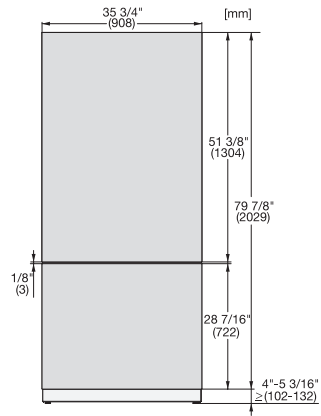

KFP 3624 ed/cs

Edelstahl-Front

für die Integration von MasterCool Kühl- und Gefrierschränken in Ihrer Küche.

EAN: 4002516055662 / Materialnummer: 10982850 / Alte Materialnummer: 38996062EU1

- für die untere Tür 90 cm breiter Kühl-Gefrierkombinationen

KFP 3624 ed/cs

Edelstahl-Front

für die Integration von MasterCool Kühl- und Gefrierschränken in Ihrer Küche.

KFP3635ed/cs, KFP3634ed/cs R, KFP3634ed/cs L,
KFP3634ed/cs, Frontplatte, Frontmaße, MasterCool,
Skizze

KFP3615ed/cs, KFP3625ed/cs, KFP3614ed/cs,
KFP3624ed/cs Frontplatte, Frontmaße, MasterCool