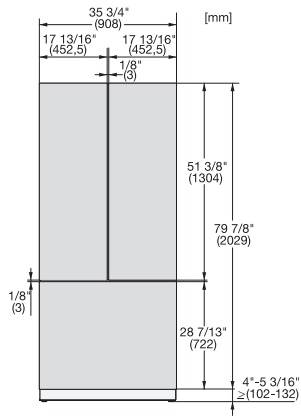

KFP 3624 ed/cs

Edelstahl-Front

für die Integration von MasterCool Kühl- und Gefrierschränken in Ihrer Küche.

EAN: 4002516055662 / Materialnummer: 10982850 / Alte Materialnummer: 38996062EU1

- für die untere Tür 90 cm breiter Kühl-Gefrierkombinationen

KFP 3624 ed/cs

Edelstahl-Front

für die Integration von MasterCool Kühl- und Gefrierschränken in Ihrer Küche.

KFP3635ed/cs, KFP3634ed/cs R, KFP3634ed/cs L,
KFP3634ed/cs, Frontplatte, Frontmaße, MasterCool,
Skizze

KFP3615ed/cs, KFP3625ed/cs, KFP3614ed/cs,
KFP3624ed/cs Frontplatte, Frontmaße, MasterCool