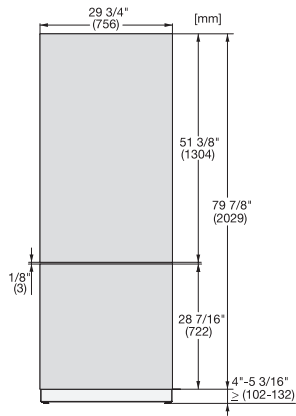

KFP 3024 ed/cs

Edelstahl-Front

für die Integration von MasterCool Kühl- und Gefrierschränken in Ihrer Küche.

EAN: 4002516055648 / Materialnummer: 10982820 / Alte Materialnummer: 38996060EU1

- für die untere Tür 75 cm breiter
Kühl-Gefrierkombinationen

KFP 3024 ed/cs

Edelstahl-Front

für die Integration von MasterCool Kühl- und Gefrierschränken in Ihrer Küche.

KFP3015ed/cs, KFP3025ed/cs, KFP3014ed/cs,
KFP3024ed/cs, Frontplatte, Frontmaße, MasterCool,
Skizze