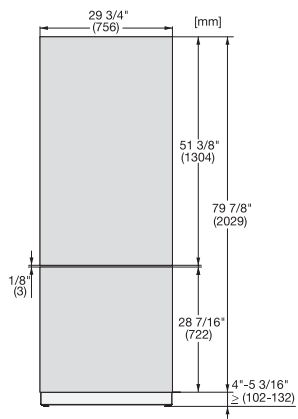

KFP 3014 ed/cs

Edelstahl-Front

für die Integration von MasterCool Kühl- und Gefrierschränken in Ihrer Küche.

EAN: 4002516055631 / Materialnummer: 10982810 / Alte Materialnummer: 38996059EU1

- für die obere Tür 75 cm breiter Kühl-Gefrierkombinationen

KFP 3014 ed/cs

Edelstahl-Front

für die Integration von MasterCool Kühl- und Gefrierschränken in Ihrer Küche.

KFP3015ed/cs, KFP3025ed/cs, KFP3014ed/cs,
KFP3024ed/cs, Frontplatte, Frontmaße, MasterCool,
Skizze