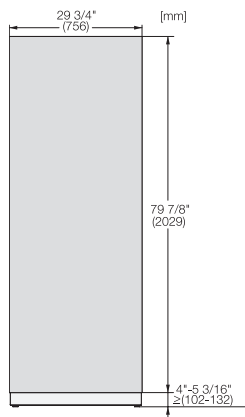

KFP 3004 ed/cs

Edelstahl-Front

für die Integration von MasterCool Kühl- und Gefrierschränken in Ihrer Küche.

EAN: 4002516055730 / Materialnummer: 10982780 / Alte Materialnummer: 38996057EU1

- für die untere Tür 75 cm breiter Kühl-Gefrierkombinationen

KFP 3004 ed/cs

Edelstahl-Front

für die Integration von MasterCool Kühl- und Gefrierschränken in Ihrer Küche.

KFP3005ed/cs, KFP3004ed/cs, Frontplatte, Frontmaße,
MasterCool, Skizze