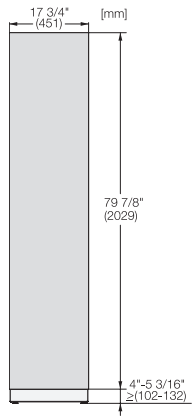

KFP 1804 ed/cs

Edelstahl-Front

für eine attraktive Integration von MasterCool Gefrierschränken in Ihrer Küche.

EAN: 4002516055716 / Materialnummer: 10982750 / Alte Materialnummer: 38996055EU1

- für 45cm breite Gefrierschränke  
ohne Eis/Wasserausgabe in der Tür

KFP 1804 ed/cs

Edelstahl-Front

für eine attraktive Integration von MasterCool Gefrierschränken in Ihrer Küche.

KFP1805ed/cs, KFP1804ed/cs, Frontplatte, Frontmaße, MasterCool, Skizze