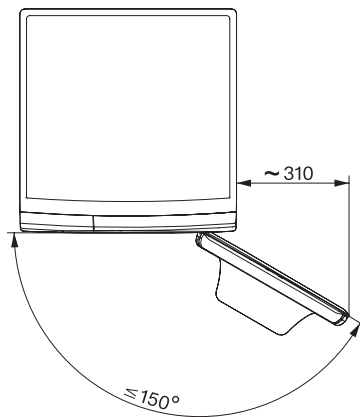

WWW980 WPS Passion

W1 Waschmaschine:

A | 9 kg | 1600 U/min | M Touch | SteamCare | Warmwasser

EAN: 4002516038818 / Materialnummer: 10931310 / Alte Materialnummer: 11WW9806D

Summer	•
AllergoWash	•
<b>Qualität</b>	
Kontergewichte aus Grauguss	•
<b>Sicherheit</b>	
Wasserschutzsystem	Waterproof-System
Kindersicherung	•
PIN-Code	•
Optische Schnittstelle	•
<b>Technische Daten</b>	
Abmessungen in mm (Breite)	596
Abmessungen in mm (Höhe)	850
Abmessungen in mm (Tiefe)	643
Gerätetiefe bei geöffneter Tür in mm	1077
Gewicht in kg	98
Gesamtanschlusswert in kW	2,10-2,40
Spannung in V	220-240
Absicherung in A	10
Frequenz in HZ	50
Länge der elektrischen Zuleitung in m	2
Länge der elektrischen Zuleitung in m	2,0
Leuchtmittel tauschen	Kundendienst
<b>Mitgeliefertes Zubehör</b>	
3 Caps	•
UltraPhase 1 + 2	•
Gutschein für 5 Kartuschen Miele UltraPhase	•
<b>Verfügbare Displaysprachen</b>	
Verfügbare Displaysprachen durch MultiLingua	bahasa malaysia, dansk, deutsch, english (AU), english (CA), english (GB), english (US), español, français (CA), français (FR), hrvatski, italiano, magyar, niederlands, norsk, polski, português, русский, română, slovenčina, slovenščina, srpski, suomi, svenska, türkçe, українська, čeština, ελληνικά,

WWW980 WPS Passion

W1 Waschmaschine:

A | 9 kg | 1600 U/min | M Touch | SteamCare | Warmwasser

W1 Skizze, 5 Grad Blende, Maße in mm

W1 Skizze, 5 Grad Blende, Maße in mm

W1 Skizze, 5 Grad Blende, Maße in mm

W1 Skizze, 5 Grad Blende, Maße in mm