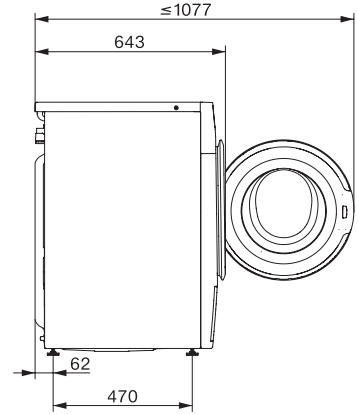

WWW980 WPS Passion

W1 Waschmaschine:

A | 9 kg | 1600 U/min | M Touch | SteamCare | Warmwasser

EAN: 4002516038818 / Materialnummer: 10931310 / Alte Materialnummer: 11WW9806D

Summer	•
AllergoWash	•
<b>Qualität</b>	
Kontergewichte aus Grauguss	•
<b>Sicherheit</b>	
Wasserschutzsystem	Waterproof-System
Kindersicherung	•
PIN-Code	•
Optische Schnittstelle	•
<b>Technische Daten</b>	
Abmessungen in mm (Breite)	596
Abmessungen in mm (Höhe)	850
Abmessungen in mm (Tiefe)	643
Gerätetiefe bei geöffneter Tür in mm	1077
Gewicht in kg	98
Gesamtanschlusswert in kW	2,10-2,40
Spannung in V	220-240
Absicherung in A	10
Frequenz in HZ	50
Länge der elektrischen Zuleitung in m	2
Länge der elektrischen Zuleitung in m	2,0
Leuchtmittel tauschen	Kundendienst
<b>Mitgeliefertes Zubehör</b>	
3 Caps	•
UltraPhase 1 + 2	•
Gutschein für 5 Kartuschen Miele UltraPhase	•
<b>Verfügbare Displaysprachen</b>	
Verfügbare Displaysprachen durch MultiLingua	bahasa malaysia, dansk, deutsch, english (AU), english (CA), english (GB), english (US), español, français (CA), français (FR), hrvatski, italiano, magyar, niederlands, norsk, polski, português, русский, română, slovenčina, slovenščina, srpski, suomi, svenska, türkçe, українська, čeština, ελληνικά,

WWW980 WPS Passion

W1 Waschmaschine:

A | 9 kg | 1600 U/min | M Touch | SteamCare | Warmwasser

W1 Skizze, 5 Grad Blende, Maße in mm

W1 Skizze, 5 Grad Blende, Maße in mm

W1 Skizze, 5 Grad Blende, Maße in mm

W1 Skizze, 5 Grad Blende, Maße in mm