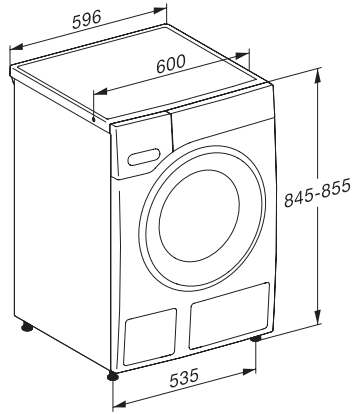

WWW980 WPS Passion

W1 Waschmaschine:

A | 9 kg | 1600 U/min | M Touch | SteamCare | Warmwasser

EAN: 4002516038818 / Materialnummer: 10931310 / Alte Materialnummer: 11WW9806D

Summer	•
AllergoWash	•
<b>Qualität</b>	
Kontergewichte aus Grauguss	•
<b>Sicherheit</b>	
Wasserschutzsystem	Waterproof-System
Kindersicherung	•
PIN-Code	•
Optische Schnittstelle	•
<b>Technische Daten</b>	
Abmessungen in mm (Breite)	596
Abmessungen in mm (Höhe)	850
Abmessungen in mm (Tiefe)	643
Gerätetiefe bei geöffneter Tür in mm	1077
Gewicht in kg	98
Gesamtanschlusswert in kW	2,10-2,40
Spannung in V	220-240
Absicherung in A	10
Frequenz in HZ	50
Länge der elektrischen Zuleitung in m	2
Länge der elektrischen Zuleitung in m	2,0
Leuchtmittel tauschen	Kundendienst
<b>Mitgeliefertes Zubehör</b>	
3 Caps	•
UltraPhase 1 + 2	•
Gutschein für 5 Kartuschen Miele UltraPhase	•
<b>Verfügbare Displaysprachen</b>	
Verfügbare Displaysprachen durch MultiLingua	bahasa malaysia, dansk, deutsch, english (AU), english (CA), english (GB), english (US), español, français (CA), français (FR), hrvatski, italiano, magyar, niederlands, norsk, polski, português, русский, română, slovenčina, slovenščina, srpski, suomi, svenska, türkçe, українська, čeština, ελληνικά,

WWW980 WPS Passion

W1 Waschmaschine:

A | 9 kg | 1600 U/min | M Touch | SteamCare | Warmwasser

W1 Skizze, 5 Grad Blende, Maße in mm

W1 Skizze, 5 Grad Blende, Maße in mm

W1 Skizze, 5 Grad Blende, Maße in mm

W1 Skizze, 5 Grad Blende, Maße in mm