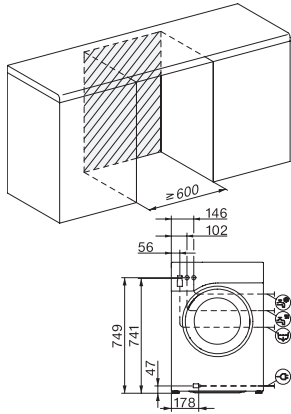

WWW980 WPS Passion

W1 Waschmaschine:

A | 9 kg | 1600 U/min | M Touch | SteamCare | Warmwasser

EAN: 4002516038818 / Materialnummer: 10931310 / Alte Materialnummer: 11WW9806D

Summer	•
AllergoWash	•
<b>Qualität</b>	
Kontergewichte aus Grauguss	•
<b>Sicherheit</b>	
Wasserschutzsystem	Waterproof-System
Kindersicherung	•
PIN-Code	•
Optische Schnittstelle	•
<b>Technische Daten</b>	
Abmessungen in mm (Breite)	596
Abmessungen in mm (Höhe)	850
Abmessungen in mm (Tiefe)	643
Gerätetiefe bei geöffneter Tür in mm	1077
Gewicht in kg	98
Gesamtanschlusswert in kW	2,10-2,40
Spannung in V	220-240
Absicherung in A	10
Frequenz in HZ	50
Länge der elektrischen Zuleitung in m	2
Länge der elektrischen Zuleitung in m	2,0
Leuchtmittel tauschen	Kundendienst
<b>Mitgeliefertes Zubehör</b>	
3 Caps	•
UltraPhase 1 + 2	•
Gutschein für 5 Kartuschen Miele UltraPhase	•
<b>Verfügbare Displaysprachen</b>	
Verfügbare Displaysprachen durch MultiLingua	bahasa malaysia, dansk, deutsch, english (AU), english (CA), english (GB), english (US), español, français (CA), français (FR), hrvatski, italiano, magyar, niederlands, norsk, polski, português, русский, română, slovenčina, slovenščina, srpski, suomi, svenska, türkçe, українська, čeština, ελληνικά,

WWW980 WPS Passion

W1 Waschmaschine:

A | 9 kg | 1600 U/min | M Touch | SteamCare | Warmwasser

W1 Skizze, 5 Grad Blende, Maße in mm

W1 Skizze, 5 Grad Blende, Maße in mm

W1 Skizze, 5 Grad Blende, Maße in mm

W1 Skizze, 5 Grad Blende, Maße in mm