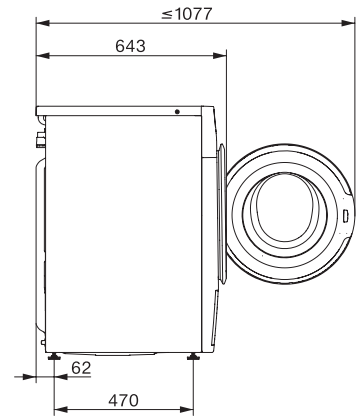

WWR880WPS PWash2.0&TDosXL WiFi

W1 Waschmaschine Frontlader:

A | 9 kg | 1600 U/min | M Touch | SteamCare | Automatische Dosierung

W1 Skizze, 5 Grad Blende, Maße in mm

W1 Skizze, 5 Grad Blende, Maße in mm

W1 Skizze, 5 Grad Blende, Maße in mm

W1 Skizze, 5 Grad Blende, Maße in mm