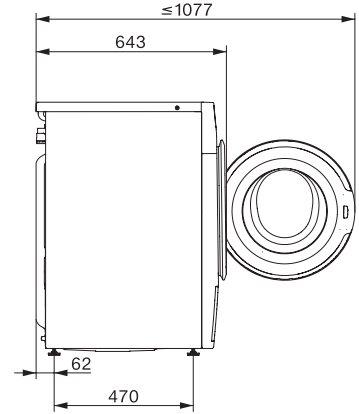

WWR880WPS PWash2.0&TDosXL WiFi

W1 Waschmaschine:

A | 9 kg | 1600 U/min | M Touch | SteamCare | Automatische Dosierung

W1 Skizze, 5 Grad Blende, Maße in mm

W1 Skizze, 5 Grad Blende, Maße in mm

W1 Skizze, 5 Grad Blende, Maße in mm

W1 Skizze, 5 Grad Blende, Maße in mm