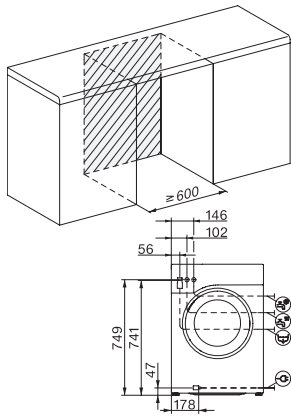

WWR880WPS PWash2.0&TDosXL WiFi

W1 Waschmaschine Frontlader:

A | 9 kg | 1600 U/min | M Touch | SteamCare | Automatische Dosierung

EAN: 4002516024446 / Materialnummer: 10931270 /

Alte Materialnummer: 11WR8806D

WWR880WPS PWash2.0&TDosXL WiFi

W1 Waschmaschine Frontlader:

A | 9 kg | 1600 U/min | M Touch | SteamCare | Automatische Dosierung

W1 Skizze, 5 Grad Blende, Maße in mm

W1 Skizze, 5 Grad Blende, Maße in mm

W1 Skizze, 5 Grad Blende, Maße in mm

W1 Skizze, 5 Grad Blende, Maße in mm