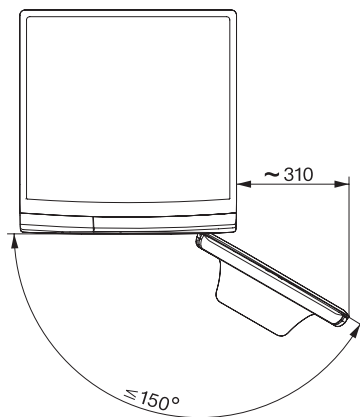

WWR880WPS PWash2.0&TDosXL WiFi

W1 Waschmaschine Frontlader:

A | 9 kg | 1600 U/min | M Touch | SteamCare | Automatische Dosierung

W1 Skizze, 5 Grad Blende, Maße in mm

W1 Skizze, 5 Grad Blende, Maße in mm

W1 Skizze, 5 Grad Blende, Maße in mm

W1 Skizze, 5 Grad Blende, Maße in mm