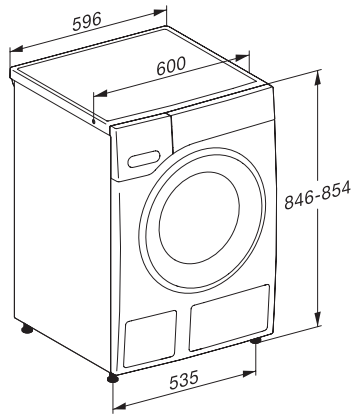

** Patent EP 2 784 205

EAN: 4002516024446 / Materialnummer: 10931270 /
Alte Materialnummer: 11WR8806D

Bauform	
Säulenfähig	•
Side-by-Side	•
Unterschiebbar	•
Türanschlag	rechts
Bauart	
Produktmarke	W1 White Edition
Frontlader	•
Schleudern	
Max. Schleuderdrehzahl	1600
Spülstop	•
Funktion "ohne Schleudern"	•
Design	
Gerätefarbe	Lotosweiß
Blendenfarbe	Lotosweiß
Türdesign	Lotosweiß mit Chromring
Blendenausführung	5° geneigt
Bedienungsart	Touch-Bedienung
Display	M Touch
Reinigungsleistung	
Innovative Waschtechnologie PowerWash	•
Automatische Waschmitteldosierung TwinDos	•
Portionsgerechte Dosierung CapDosing	•
Fleckenoption	•
Geprüfte Virus Hygiene	•
Wäscheschonung	
Schontrommel	•
Beladung in kg	9,0
Bedienkomfort	
Vernetzung mit Miele@home	•
Startvorwahl bis zu 24h	•
Restzeitanzeige	•
Tageszeitanzeige	•
Programmablauf-Anzeige	•
Waschassistent	•
Info-Texte	•
Favoriten-Programme	•
Trommelbeleuchtung	LED
MultiLingua	•
AutoClean Einspülkasten	•
AddLoad	•
Effizienz und Nachhaltigkeit	
Energieeffizienzklasse (A – G)	A
Gewichteter Energieverbrauch pro 100 Betriebszyklen für den Waschzyklus in kWh	49
Gewichteter Wasserverbrauch pro Betriebszyklus in l	48
Schleudereffizienzklasse (A – G)	A
Luftschallemissionsklasse (beim Schleudern; A – D)	A

WWR880WPS PWash2.0&TDosXL WiFi

W1 Waschmaschine Frontlader:

A | 9 kg | 1600 U/min | M Touch | SteamCare | Automatische Dosierung

W1 Skizze, 5 Grad Blende, Maße in mm

W1 Skizze, 5 Grad Blende, Maße in mm

W1 Skizze, 5 Grad Blende, Maße in mm