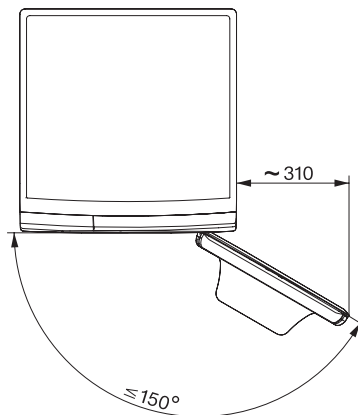

WWR880WPS PWash2.0&TDosXL WiFi

W1 Waschmaschine:

A | 9 kg | 1600 U/min | M Touch | SteamCare | Automatische Dosierung

W1 Skizze, 5 Grad Blende, Maße in mm

W1 Skizze, 5 Grad Blende, Maße in mm

W1 Skizze, 5 Grad Blende, Maße in mm

W1 Skizze, 5 Grad Blende, Maße in mm