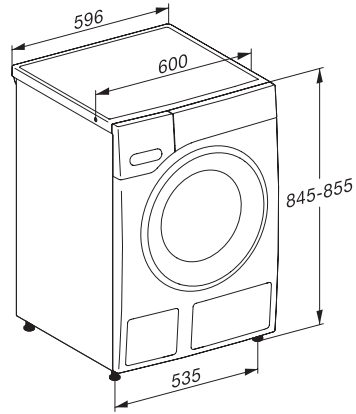

WWR880WPS PWash2.0&TDosXL WiFi

W1 Waschmaschine:

A | 9 kg | 1600 U/min | M Touch | SteamCare | Automatische Dosierung

EAN: 4002516024446 / Materialnummer: 10931270 / Alte Materialnummer: 11WR8806D

Dauer des Programms "ECO 40-60" bei Nennkapazität	199
Leistungsaufnahme im Aus-Zustand in W	0,30
Leistungsaufnahme im vernetzten Bereitschaftsbetrieb in W	0,70
EcoFeedback	•
Niedrigtemperaturwaschen "kalt" und "20°C"	•
Mengenautomatik	•
Wassermengenzähler	•
Schaumregulierung	•
ProfiEco Motor	•
Waschprogramme	
QuickPowerWash	•
Automatic plus	•
Baumwolle	•
Pflegeleicht	•
Feinwäsche	•
Oberhemden	•
Seide (Handwäsche)	•
Wolle (Handwäsche)	•
Express 20	•
Dunkle Wäsche	•
Jeans	•
Outdoor	•
Imprägnieren	•
Sportwäsche	•
Sportschuhe	•
Federbetten	•
Kopfkissen	•
Daunen	•
Gardinen	•
Baumwolle Hygiene	•
Auffrischen (Dampf)	•
Finish Dampf	•
Maschine reinigen	•
Baumwolle Pfeil	•
Neue Textilien	•
Nur Spülen	•
Stärken	•
Pumpen/Schleudern	•
ECO 40-60	•
Extras Waschen	
SingleWash	•
Kurz	•
Einweichen	•
Vorwäsche	•
Wasser plus	•
Zusätzlicher Spülgang	•
Extra leise	•
Dampfglätten	•
Vorbügeln mit Dampf	•
Summer	•
AllergoWash	•

WWR880WPS PWash2.0&TDosXL WiFi

W1 Waschmaschine:

A | 9 kg | 1600 U/min | M Touch | SteamCare | Automatische Dosierung

W1 Skizze, 5 Grad Blende, Maße in mm

W1 Skizze, 5 Grad Blende, Maße in mm

W1 Skizze, 5 Grad Blende, Maße in mm