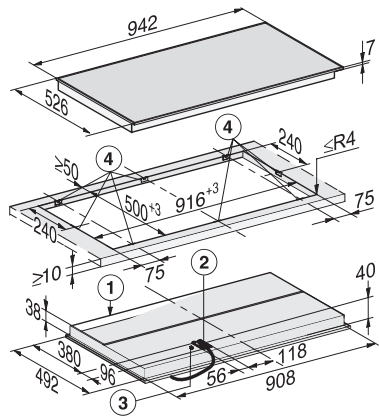

KM 6565 FR

Herdunabhängiges Elektrokochfeld  
in maximaler Breite für bestmöglichen Koch- und Bedienkomfort.

EAN: 4002515997628 / Materialnummer: 10882070 / Alte Materialnummer: 26656500D

Zeitdauer bis automatisches Schalten in Aus-Zustand in min	20
Zeitdauer bis automatisches Schalten in Bereitschaftsbetrieb in min	20
Zeitdauer bis automatisches Schalten in vernetzten Bereitschaftsbetrieb in min	20
<b>Pflegekomfort</b>	
Leicht zu reinigende Glaskeramik	•
<b>Sicherheit</b>	
Sicherheitsausschaltung	•
Verriegelungsfunktion	•
Inbetriebnahmesperre	•
Überhitzungsschutz	•
Restwärmeanzeige	•
<b>Technische Daten</b>	
Abmessungen (H x B x T) in mm	50 x 942 x 526
Abmessungen in mm (Breite)	942
Abmessungen in mm (Höhe)	50
Abmessungen in mm (Tiefe)	526
Ausschnittmaße in mm (Breite) bei aufliegendem Einbau	916
Ausschnittmaße in mm (Tiefe) bei aufliegendem Einbau	500
Einbauhöhe mit Anschlusskasten in mm	43
Gewicht in kg	13
Gesamtanschlusswert in kW	9,20
Länge der elektrischen Zuleitung in m	1,4
Spannung in V	230
Frequenz in Hz	50-60
<b>Mitgeliefertes Zubehör</b>	
Glasschaber	•
Anschlusskabel	Ja

## KM 6565 FR

Herdunabhängiges Elektrokochfeld  
in maximaler Breite für bestmöglichen Koch- und Bedienkomfort.

KM 6565 FR (Skizze)

- 1) Vorn, 2) Netzanschlusskasten mit Netzanschlussleitung,  
Einbauhöhe = 40 mm, Netzanschlussleitung L = 1440 mm,  
3) Anschluss WLAN Stick, 4) Klemmfedern