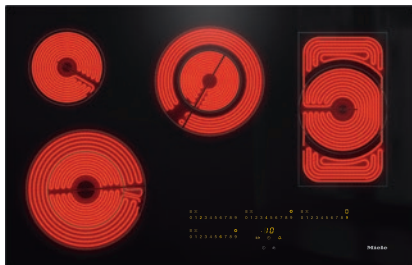

KM 6564 FL

Herdunabhängiges Elektrokochfeld
in 792 mm Breite für besonders komfortables Kochen.

- Intuitive Schnellanwahl durch Zahlenreihen – SmartSelect
- Modernes Design – 792 mm breit für den flächenbündigen Einbau
- Besonders flexibel – 4 Kochzonen inkl 1 Bräter/2 Variozonen
- Unübertroffen schnell – 1 ExtraSpeed-Kochzone
- Kommunikation mit der Haube – Automatikfunktion Con@ctivity

KM 6564 FL

Herdunabhängiges Elektrokochfeld
in 792 mm Breite für besonders komfortables Kochen.

EAN: 4002515997611 / Materialnummer: 10882060 / Alte Materialnummer: 26656470D

Zeitdauer bis automatisches Schalten in Aus-Zustand in min	20
Zeitdauer bis automatisches Schalten in Bereitschaftsbetrieb in min	20
Zeitdauer bis automatisches Schalten in vernetzten Bereitschaftsbetrieb in min	20
Pflegekomfort	
Leicht zu reinigende Glaskeramik	•
Sicherheit	
Sicherheitsausschaltung	•
Verriegelungsfunktion	•
Inbetriebnahmesperre	•
Überhitzungsschutz	•
Restwärmearzeige	•
Technische Daten	
Abmessungen (H x B x T) in mm	46 x 792 x 512
Abmessungen in mm (Breite)	792
Abmessungen in mm (Höhe)	46
Abmessungen in mm (Tiefe)	512
Einbauhöhe mit Anschlusskasten in mm	40
Inneres Ausschnittmaß in mm (Breite) bei flächenbündigem Einbau	770
Gewicht in kg	12
Inneres Ausschnittmaß in mm (Tiefe) bei flächenbündigem Einbau	490
Äußeres Ausschnittmaß in mm (Breite) bei flächenbündigem Einbau	796
Gesamtanschlusswert in kW	9,20
Äußeres Ausschnittmaß in mm (Tiefe) bei flächenbündigem Einbau	516
Länge der elektrischen Zuleitung in m	1,4
Spannung in V	230
Frequenz in Hz	50-60
Mitgeliefertes Zubehör	
Glasschaber	•
Anschlusskabel	Ja