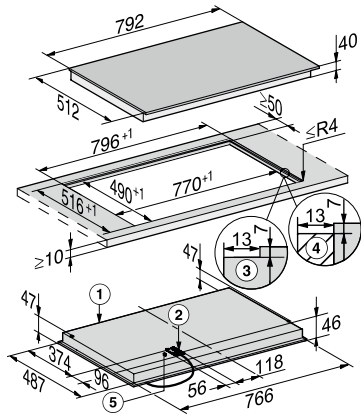

KM 6564 FL

Herdunabhängiges Elektrokochfeld
in 792 mm Breite für besonders komfortables Kochen.

EAN: 4002515997611 / Materialnummer: 10882060 / Alte Materialnummer: 26656470D

Zeitdauer bis automatisches Schalten in Aus-Zustand in min	20
Zeitdauer bis automatisches Schalten in Bereitschaftsbetrieb in min	20
Zeitdauer bis automatisches Schalten in vernetzten Bereitschaftsbetrieb in min	20
Pflegekomfort	
Leicht zu reinigende Glaskeramik	•
Sicherheit	
Sicherheitsausschaltung	•
Verriegelungsfunktion	•
Inbetriebnahmesperre	•
Überhitzungsschutz	•
Restwärmearzeige	•
Technische Daten	
Abmessungen (H x B x T) in mm	46 x 792 x 512
Abmessungen in mm (Breite)	792
Abmessungen in mm (Höhe)	46
Abmessungen in mm (Tiefe)	512
Einbauhöhe mit Anschlusskasten in mm	40
Inneres Ausschnittmaß in mm (Breite) bei flächenbündigem Einbau	770
Gewicht in kg	12
Inneres Ausschnittmaß in mm (Tiefe) bei flächenbündigem Einbau	490
Äußeres Ausschnittmaß in mm (Breite) bei flächenbündigem Einbau	796
Gesamtanschlusswert in kW	9,20
Äußeres Ausschnittmaß in mm (Tiefe) bei flächenbündigem Einbau	516
Länge der elektrischen Zuleitung in m	1,4
Spannung in V	230
Frequenz in Hz	50-60
Mitgeliefertes Zubehör	
Glasschaber	•
Anschlusskabel	Ja

KM 6564 FL

Herdunabhängiges Elektrokochfeld

in 792 mm Breite für besonders komfortables Kochen.

KM 6564 FL (Skizze)

- 1) vorn, 2) Netzanschlusskasten mit Netzanschlussleitung, L = 1440 mm, Einbauhöhe = 46 mm, 3) Stufenfräsung, 4) Holzleisten (kein mitgeliefertes Zubehör), 5) Anschluss WLAN Stick