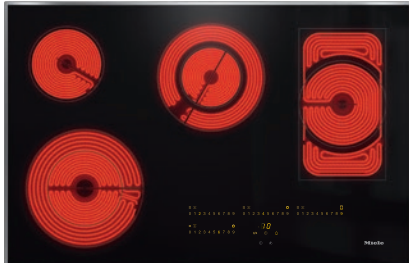

KM 6564 FR

Herdunabhängiges Elektrokochfeld  
in 806 mm Breite für besonders komfortables Kochen.

- Intuitive Schnellanwahl durch Zahlenreihen – SmartSelect
- Ansprechendes Design – 806 mm breit mit umlaufendem Rahmen
- Besonders flexibel – 4 Kochzonen inkl 1 Bräter/2 Variozonen
- Unübertroffen schnell – 1 ExtraSpeed-Kochzone
- Kommunikation mit der Haube – Automatikfunktion Con@ctivity

KM 6564 FR

Herdunabhängiges Elektrokochfeld  
in 806 mm Breite für besonders komfortables Kochen.

EAN: 4002515996805 / Materialnummer: 10882050 / Alte Materialnummer: 26656400D

Zeitdauer bis automatisches Schalten in Aus-Zustand in min	20
Zeitdauer bis automatisches Schalten in Bereitschaftsbetrieb in min	20
Zeitdauer bis automatisches Schalten in vernetzten Bereitschaftsbetrieb in min	20
<b>Pflegekomfort</b>	
Leicht zu reinigende Glaskeramik	•
<b>Sicherheit</b>	
Sicherheitsausschaltung	•
Verriegelungsfunktion	•
Inbetriebnahmesperre	•
Überhitzungsschutz	•
Restwärmearzeige	•
<b>Technische Daten</b>	
Abmessungen (H x B x T) in mm	50 x 806 x 526
Abmessungen in mm (Breite)	806
Abmessungen in mm (Höhe)	50
Abmessungen in mm (Tiefe)	526
Ausschnittmaße in mm (Breite) bei aufliegendem Einbau	780
Ausschnittmaße in mm (Tiefe) bei aufliegendem Einbau	500
Einbauhöhe mit Anschlusskasten in mm	43
Gewicht in kg	12
Gesamtanschlusswert in kW	9,20
Länge der elektrischen Zuleitung in m	1,4
Spannung in V	230
Frequenz in Hz	50-60
<b>Mitgeliefertes Zubehör</b>	
Glasschaber	•
Anschlusskabel	Ja