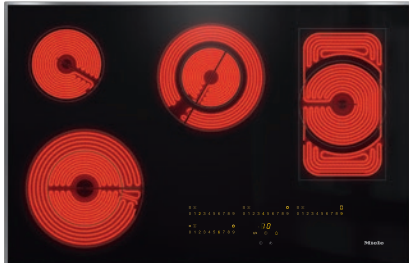

KM 6564 FR

Herdunabhängiges Elektrokochfeld  
in 806 mm Breite für besonders komfortables Kochen.

- Intuitive Schnellanwahl durch Zahlenreihen – SmartSelect
- Ansprechendes Design – 806 mm breit mit umlaufendem Rahmen
- Besonders flexibel – 4 Kochzonen inkl 1 Bräter/2 Variozonen
- Unübertroffen schnell – 1 ExtraSpeed-Kochzone
- Kommunikation mit der Haube – Automatikfunktion Con@ctivity

KM 6564 FR

Herdunabhängiges Elektrokochfeld  
in 806 mm Breite für besonders komfortables Kochen.

EAN: 4002515996805 / Materialnummer: 10882050 / Alte Materialnummer: 26656400D

Zeitdauer bis automatisches Schalten in Aus-Zustand in min	20
Zeitdauer bis automatisches Schalten in Bereitschaftsbetrieb in min	20
Zeitdauer bis automatisches Schalten in vernetzten Bereitschaftsbetrieb in min	20
<b>Pflegekomfort</b>	
Leicht zu reinigende Glaskeramik	•
<b>Sicherheit</b>	
Sicherheitsausschaltung	•
Verriegelungsfunktion	•
Inbetriebnahmesperre	•
Überhitzungsschutz	•
Restwärmearzeige	•
<b>Technische Daten</b>	
Abmessungen (H x B x T) in mm	50 x 806 x 526
Abmessungen in mm (Breite)	806
Abmessungen in mm (Höhe)	50
Abmessungen in mm (Tiefe)	526
Ausschnittmaße in mm (Breite) bei aufliegendem Einbau	780
Ausschnittmaße in mm (Tiefe) bei aufliegendem Einbau	500
Einbauhöhe mit Anschlusskasten in mm	43
Gewicht in kg	12
Gesamtanschlusswert in kW	9,20
Länge der elektrischen Zuleitung in m	1,4
Spannung in V	230
Frequenz in Hz	50-60
<b>Mitgeliefertes Zubehör</b>	
Glasschaber	•
Anschlusskabel	Ja