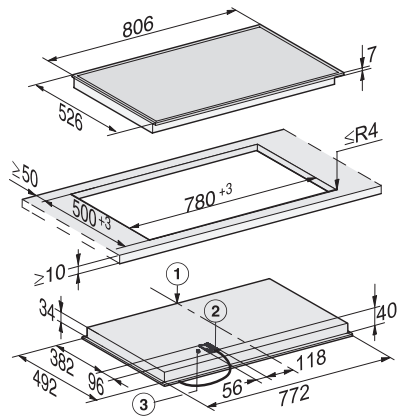

KM 6564 FR

Herdunabhängiges Elektrokochfeld  
in 806 mm Breite für besonders komfortables Kochen.

EAN: 4002515996805 / Materialnummer: 10882050 / Alte Materialnummer: 26656400D

Zeitdauer bis automatisches Schalten in Aus-Zustand in min	20
Zeitdauer bis automatisches Schalten in Bereitschaftsbetrieb in min	20
Zeitdauer bis automatisches Schalten in vernetzten Bereitschaftsbetrieb in min	20
<b>Pflegekomfort</b>	
Leicht zu reinigende Glaskeramik	•
<b>Sicherheit</b>	
Sicherheitsausschaltung	•
Verriegelungsfunktion	•
Inbetriebnahmesperre	•
Überhitzungsschutz	•
Restwärmearzeige	•
<b>Technische Daten</b>	
Abmessungen (H x B x T) in mm	50 x 806 x 526
Abmessungen in mm (Breite)	806
Abmessungen in mm (Höhe)	50
Abmessungen in mm (Tiefe)	526
Ausschnittmaße in mm (Breite) bei aufliegendem Einbau	780
Ausschnittmaße in mm (Tiefe) bei aufliegendem Einbau	500
Einbauhöhe mit Anschlusskasten in mm	43
Gewicht in kg	12
Gesamtanschlusswert in kW	9,20
Länge der elektrischen Zuleitung in m	1,4
Spannung in V	230
Frequenz in Hz	50-60
<b>Mitgeliefertes Zubehör</b>	
Glasschaber	•
Anschlusskabel	Ja

KM 6564 FR  
Herdunabhängiges Elektrokochfeld  
in 806 mm Breite für besonders komfortables Kochen.

KM 6564 FR (Skizze)

- 1) Vorn, 2) Netzanschlusskasten mit Netzanschlussleitung,  
Einbauhöhe = 40 mm, Netzanschlussleitung L = 1440 mm,  
3) Anschluss WLAN Stick