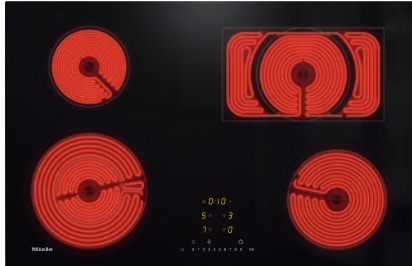

KM 6542 FL

Herdunabhängiges Elektrokochfeld  
für den flächenbündigen Einbau für eine besonders elegante Küchengestaltung.

- Schnellanwahl per Zahlenreihe – ComfortSelect
- Modernes Design – 752 mm breit für den flächenbündigen Einbau
- Besonders flexibel – 4 Kochzonen inkl. 1 Bräter- und 1 Vario-Zone
- Unübertroffen schnell – 1 ExtraSpeed-Kochzone

KM 6542 FL

Herdunabhängiges Elektrokochfeld

für den flächenbündigen Einbau für eine besonders elegante Küchengestaltung.

EAN: 4002515996799 / Materialnummer: 10882040 / Alte Materialnummer: 26654270D

Zeitdauer bis automatisches Schalten in Bereitschaftsbetrieb in min	20
Zeitdauer bis automatisches Schalten in vernetzten Bereitschaftsbetrieb in min	20
<b>Pflegekomfort</b>	
Leicht zu reinigende Glaskeramik	•
<b>Sicherheit</b>	
Sicherheitsausschaltung	•
Verriegelungsfunktion	•
Inbetriebnahmesperre	•
Überhitzungsschutz	•
Restwärmeanzeige	•
<b>Technische Daten</b>	
Abmessungen (H x B x T) in mm	46 x 752 x 492
Abmessungen in mm (Breite)	752
Abmessungen in mm (Höhe)	46
Abmessungen in mm (Tiefe)	492
Einbauhöhe mit Anschlusskasten in mm	40
Inneres Ausschnittmaß in mm (Breite) bei flächenbündigem Einbau	730
Gewicht in kg	10
Inneres Ausschnittmaß in mm (Tiefe) bei flächenbündigem Einbau	470
Äußeres Ausschnittmaß in mm (Breite) bei flächenbündigem Einbau	756
Gesamtanschlusswert in kW	8,50
Äußeres Ausschnittmaß in mm (Tiefe) bei flächenbündigem Einbau	496
Länge der elektrischen Zuleitung in m	1,4
Spannung in V	230
Frequenz in Hz	50-60
<b>Mitgeliefertes Zubehör</b>	
Glasschaber	•
Anschlusskabel	Ja