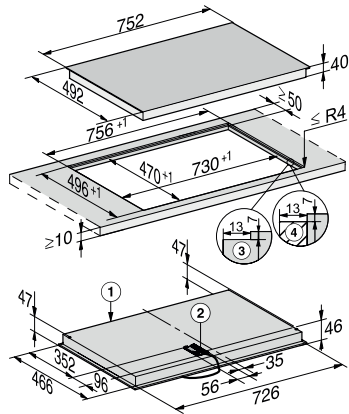

KM 6542 FL

Herdunabhängiges Elektrokochfeld

für den flächenbündigen Einbau für eine besonders elegante Küchengestaltung.

EAN: 4002515996799 / Materialnummer: 10882040 / Alte Materialnummer: 26654270D

Zeitdauer bis automatisches Schalten in Bereitschaftsbetrieb in min	20
Zeitdauer bis automatisches Schalten in vernetzten Bereitschaftsbetrieb in min	20
<b>Pflegekomfort</b>	
Leicht zu reinigende Glaskeramik	•
<b>Sicherheit</b>	
Sicherheitsausschaltung	•
Verriegelungsfunktion	•
Inbetriebnahmesperre	•
Überhitzungsschutz	•
Restwärmeanzeige	•
<b>Technische Daten</b>	
Abmessungen (H x B x T) in mm	46 x 752 x 492
Abmessungen in mm (Breite)	752
Abmessungen in mm (Höhe)	46
Abmessungen in mm (Tiefe)	492
Einbauhöhe mit Anschlusskasten in mm	40
Inneres Ausschnittmaß in mm (Breite) bei flächenbündigem Einbau	730
Gewicht in kg	10
Inneres Ausschnittmaß in mm (Tiefe) bei flächenbündigem Einbau	470
Äußeres Ausschnittmaß in mm (Breite) bei flächenbündigem Einbau	756
Gesamtanschlusswert in kW	8,50
Äußeres Ausschnittmaß in mm (Tiefe) bei flächenbündigem Einbau	496
Länge der elektrischen Zuleitung in m	1,4
Spannung in V	230
Frequenz in Hz	50-60
<b>Mitgeliefertes Zubehör</b>	
Glasschaber	•
Anschlusskabel	Ja

## KM 6542 FL

Herdunabhängiges Elektrokochfeld

für den flächenbündigen Einbau für eine besonders elegante Küchengestaltung.

KM 6542 FL, KM 6523 FL (Skizze)

- 1) Vorn, 2) Netzanschlusskasten mit Netzanschlussleitung, Einbauhöhe = 36 mm, Netzanschlussleitung L = 1440 mm, 3) Stufenfräsung, 4) Holzleiste (kein mitgeliefertes Zubehör)