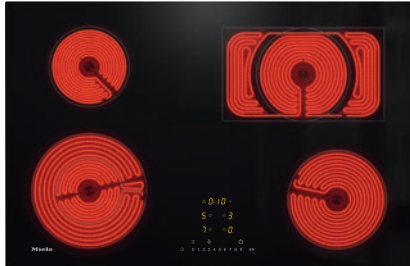

KM 6542 FL

Herdunabhängiges Elektrokochfeld  
für den flächenbündigen Einbau für eine besonders elegante Küchengestaltung.

- Schnellanwahl per Zahlenreihe – ComfortSelect
- Modernes Design – 752 mm breit für den flächenbündigen Einbau
- Besonders flexibel – 4 Kochzonen inkl. 1 Bräter- und 1 Vario-Zone
- Unübertroffen schnell – 1 ExtraSpeed-Kochzone

KM 6542 FL

Herdunabhängiges Elektrokochfeld

für den flächenbündigen Einbau für eine besonders elegante Küchengestaltung.

EAN: 4002515996799 / Materialnummer: 10882040 / Alte Materialnummer: 26654270D

Zeitdauer bis automatisches Schalten in Bereitschaftsbetrieb in min	20
Zeitdauer bis automatisches Schalten in vernetzten Bereitschaftsbetrieb in min	20
<b>Pflegekomfort</b>	
Leicht zu reinigende Glaskeramik	•
<b>Sicherheit</b>	
Sicherheitsausschaltung	•
Verriegelungsfunktion	•
Inbetriebnahmesperre	•
Überhitzungsschutz	•
Restwärmeanzeige	•
<b>Technische Daten</b>	
Abmessungen (H x B x T) in mm	46 x 752 x 492
Abmessungen in mm (Breite)	752
Abmessungen in mm (Höhe)	46
Abmessungen in mm (Tiefe)	492
Einbauhöhe mit Anschlusskasten in mm	40
Inneres Ausschnittmaß in mm (Breite) bei flächenbündigem Einbau	730
Gewicht in kg	10
Inneres Ausschnittmaß in mm (Tiefe) bei flächenbündigem Einbau	470
Äußeres Ausschnittmaß in mm (Breite) bei flächenbündigem Einbau	756
Gesamtanschlusswert in kW	8,50
Äußeres Ausschnittmaß in mm (Tiefe) bei flächenbündigem Einbau	496
Länge der elektrischen Zuleitung in m	1,4
Spannung in V	230
Frequenz in Hz	50-60
<b>Mitgeliefertes Zubehör</b>	
Glasschaber	•
Anschlusskabel	Ja