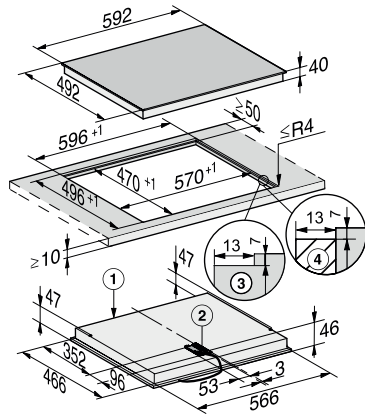

Abmessungen (H x B x T) in mm	46 x 592 x 492
Abmessungen in mm (Breite)	592
Abmessungen in mm (Höhe)	46
Abmessungen in mm (Tiefe)	492
Einbauhöhe mit Anschlusskasten in mm	40
Inneres Ausschnittmaß in mm (Breite) bei flächenbündigem Einbau	570
Gewicht in kg	8
Inneres Ausschnittmaß in mm (Tiefe) bei flächenbündigem Einbau	470
Äußeres Ausschnittmaß in mm (Breite) bei flächenbündigem Einbau	596
Gesamtanschlusswert in kW	6,70
Äußeres Ausschnittmaß in mm (Tiefe) bei flächenbündigem Einbau	496
Länge der elektrischen Zuleitung in m	1,4
Spannung in V	230
Frequenz in Hz	50-60

Mitgeliefertes Zubehör

Glasschaber	•
Anschlusskabel	Ja

KM 6520 FL

Herdunabhängiges Elektrokochfeld

mit 4 Kochzonen für größten Komfort zum günstigen Einstiegspreis.

KM 6520 FL, KM 6539 FL (Skizze)

- 1) Vorn, 2) Netzanschlusskasten mit Netzanschlussleitung, Einbauhöhe = 46 mm Netzanschlussleitung L = 1440 mm,
 3) Stufenfräsung Natursteinarbeitsplatte, 4) Holzleiste 13 mm (kein mitgeliefertes Zubehör),