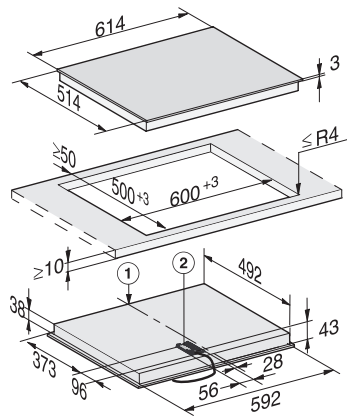

KM 6540 FR

Herdunabhängiges Elektrokochfeld
mit einer ExtraSpeed-Kochzone für kürzeste Ankochzeiten.

EAN: 4002515996775 / Materialnummer: 10882000 / Alte Materialnummer: 26654010D

Zeitdauer bis automatisches Schalten in Aus-Zustand in min	20
Zeitdauer bis automatisches Schalten in Bereitschaftsbetrieb in min	20
Zeitdauer bis automatisches Schalten in vernetzten Bereitschaftsbetrieb in min	20
Pflegekomfort	
Leicht zu reinigende Glaskeramik	•
Sicherheit	
Sicherheitsausschaltung	•
Verriegelungsfunktion	•
Inbetriebnahmesperre	•
Überhitzungsschutz	•
Restwärmeanzeige	•
Technische Daten	
Abmessungen (H x B x T) in mm	43 x 614 x 514
Abmessungen in mm (Breite)	614
Abmessungen in mm (Höhe)	43
Abmessungen in mm (Tiefe)	514
Ausschnittmaße in mm (Breite) bei aufliegendem Einbau	600
Ausschnittmaße in mm (Tiefe) bei aufliegendem Einbau	500
Einbauhöhe mit Anschlusskasten in mm	43
Gewicht in kg	9
Gesamtanschlusswert in kW	8,00
Länge der elektrischen Zuleitung in m	1,4
Spannung in V	230
Frequenz in Hz	50-60
Mitgeliefertes Zubehör	
Glasschaber	•
Anschlusskabel	Ja

KM 6540 FR

Herdunabhängiges Elektrokochfeld
mit einer ExtraSpeed-Kochzone für kürzeste Ankochzeiten.

KM 6540 FR, KM 6521 FR (Skizze)

1) Vorn, 2) Netzanschlusskasten mit Netzanschlussleitung,
Einbauhöhe = 43 mm Netzanschlussleitung L = 1440 mm