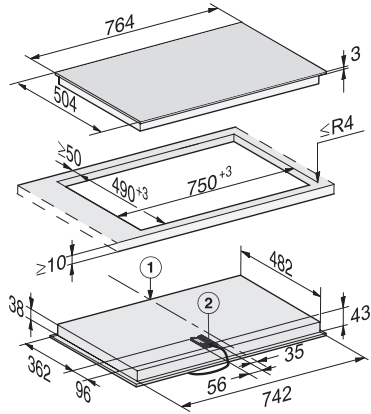

•

Technische Daten

Abmessungen (H x B x T) in mm	43 x 764 x 504
Abmessungen in mm (Breite)	764
Abmessungen in mm (Höhe)	43
Abmessungen in mm (Tiefe)	504
Ausschnittmaße in mm (Breite) bei aufliegendem Einbau	750
Ausschnittmaße in mm (Tiefe) bei aufliegendem Einbau	490
Einbauhöhe mit Anschlusskasten in mm	43
Gewicht in kg	10
Gesamtanschlusswert in kW	7,60
Länge der elektrischen Zuleitung in m	1,4
Spannung in V	230
Frequenz in Hz	50-60

KM 6522 FR, KM 6542 FR (Installation drawing)

1) Vorn, 2) Netzanschlusskasten mit Netzanschlussleitung,
L = 1440 mm, Einbauhöhe = 43 mm