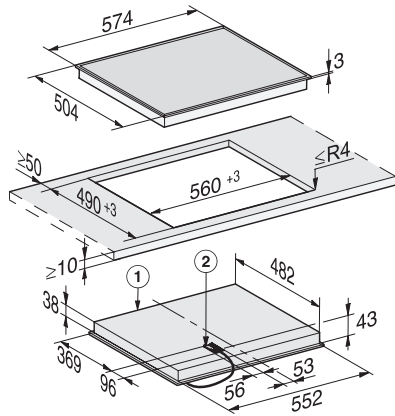

Abmessungen (H x B x T) in mm	43 x 574 x 504
Abmessungen in mm (Breite)	574
Abmessungen in mm (Höhe)	43
Abmessungen in mm (Tiefe)	504
Ausschnittmaße in mm (Breite) bei aufliegendem Einbau	560
Ausschnittmaße in mm (Tiefe) bei aufliegendem Einbau	490
Einbauhöhe mit Anschlusskasten in mm	43
Gewicht in kg	8
Gesamtanschlusswert in kW	6,70
Länge der elektrischen Zuleitung in m	1,4
Spannung in V	230
Frequenz in Hz	50-60

Mitgeliefertes Zubehör

Glasschaber	•
Anschlusskabel	Ja

KM 6520 FR

Herdunabhängiges Elektrokochfeld
mit 4 Kochzonen für größten Komfort zum günstigen Einstiegspreis.

KM 6520 FR, KM 6538 FR (Skizze)

1) vorn, 2) Netzanschlusskasten mit Netzanschlussleitung,
Einbauhöhe = 43 mm, Netzanschlussleitung L = 1440 mm