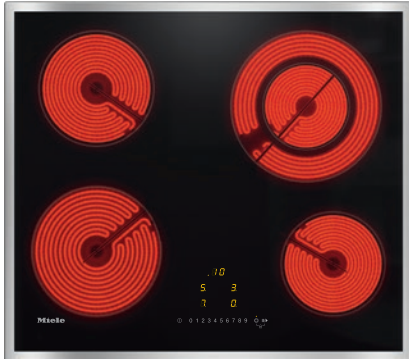

KM 6520 FR

Herdunabhängiges Elektrokochfeld
mit 4 Kochzonen für größten Komfort zum günstigen Einstiegspreis.

- Einfache Bedienung – EasySelect
- Ansprechendes Design – 574 mm breit mit umlaufendem Rahmen
- Besonders flexibel – 4 Kochzonen inkl. 1 Vario-Zone
- Komfortabel – Ankochautomatik für jede Kochzone
- Sicher – dreistufige Restwärmeanzeige für jede Kochzone

EAN: 4002515996744 / Materialnummer: 10881980 / Alte Materialnummer: 26652010D

Beheizungsart	
Beheizungsart	Elektro
Bauform	
Unabhängig vom Herd	•
Design	
Elegante Glaskeramikoberfläche	•
Farbe der Glaskeramik	Schwarz
Umlaufender Edelstahlrahmen	•
Aufliegender Einbau	•
Kochzonenausstattung	
Anzahl der Kochzonen	4
1. Kochzone / Kochbereich	
Position	vorne links
Art	Einkreis-Kochzone
Größe in mm	Ø 180
Max. Leistung in W	1800
2. Kochzone / Kochbereich	
Position	hinten links
Art	Einkreis-Kochzone
Größe in mm	Ø 160
Max. Leistung in W	1500
3. Kochzone / Kochbereich	
Position	hinten rechts
Art	Vario-Kochzone
Größe in mm	Ø 120 / Ø 210
Max. Leistung in W	750/2200
4. Kochzone / Kochbereich	
Position	vorne rechts
Art	Einkreis-Kochzone
Größe in mm	Ø 145
Max. Leistung in W	1200
Bedienkomfort	
Bedienung über Sensortasten	EasySelect
Displayfarbe	Gelb
Ankochautomatik	•
Stop&Go-Funktion	•
Recall-Funktion	•
Abschaltautomatik	•
Individuelle Einstellmöglichkeiten (z.B. Signaltöne)	•
Kurzzeitwecker	•
Effizienz und Nachhaltigkeit	
Restwärmenutzung	•
Pflegekomfort	
Leicht zu reinigende Glaskeramik	•
Sicherheit	
Sicherheitsausschaltung	•
Verriegelungsfunktion	•
Inbetriebnahmesperre	•
Überhitzungsschutz	•
Restwärmeanzeige	•

KM 6520 FR

Herdunabhängiges Elektrokochfeld
mit 4 Kochzonen für größten Komfort zum günstigen Einstiegspreis.

EAN: 4002515996744 / Materialnummer: 10881980 / Alte Materialnummer: 26652010D

Technische Daten