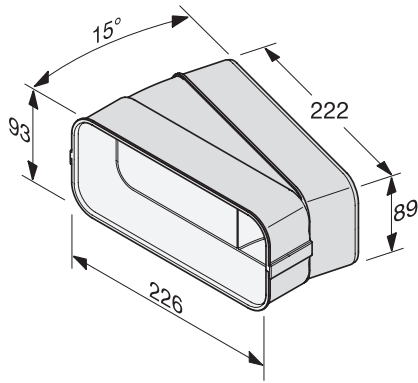

DFK-BH 15  
Flachkanalbogen  
für eine effektive und individuelle Luftführung.

EAN: 4002515963869 / Materialnummer: 10811460 / Alte Materialnummer: 28996395D

- Für eine hygienische Entlüftung im Abluft- und Umluftbetrieb
- Integrierte Luftleitprofile für optimale Strömungseigenschaften
- Landesspezifische Bauvorschriften sind zu beachten
- Aus weißem Kunststoff, schwer entflammbar
- Horizontaler Bogen 15°

DFK-BH 15  
Flachkanalbogen  
für eine effektive und individuelle Luftführung.

DFK-BH15, Bogen, 15° horizontal, Skizze