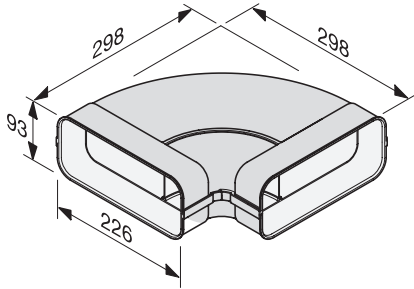

DFK-BH 90
Flachkanalbogen
für eine effektive und individuelle Luftführung.

EAN: 4002515963814 / Materialnummer: 10811390 / Alte Materialnummer: 28996390D

- Für eine hygienische Entlüftung im Abluft- und Umluftbetrieb
- Integrierte Luftleitprofile für optimale Strömungseigenschaften
- Landesspezifische Bauvorschriften sind zu beachten
- Aus weißem Kunststoff, schwer entflammbar
- Horizontaler Bogen 90°

DFK-BH 90
Flachkanalbogen
für eine effektive und individuelle Luftführung.

DFK-BH90, Bogen 90°, horizontal, Skizze