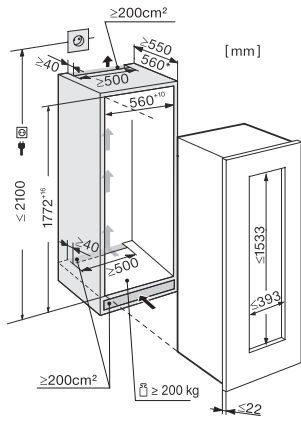

KWT 6722 iS

Einbau-Weintemperierschrank

mit FlexiFrame und SommelierSet für anspruchsvollste Weinliebhaber.

EAN: 4002515947449 / Materialnummer: 10792900 / Alte Materialnummer: 36672200EU1

Max. Türfrontgewicht Kühlteil in kg	20
Klimaklasse	SN-ST
Kühlzone in l	254
Weinzone in l	254
Gesamtnutzzinhalt in l	254
Platzangebot für die Anzahl von 0,75l Bordeauxflaschen	80 Flaschen
Lagerzeit bei Störung in h	0
Luftschallemissionsklasse (A-D)	B
Luftschallemissionen in dB(A) re1pW	32
Stromaufnahme in Milliampere (mA)	1000
Spannung in V	220-240
Absicherung in A	10
Phasenanzahl	1
Frequenz in Hz	50
Länge der elektrischen Zuleitung in m	2,8

Mitgeliefertes Zubehör

Active AirClean Filter

•

KWT 6722 iS

Einbau-Weintemperierschrank

mit FlexiFrame und SommelierSet für anspruchsvollste Weinliebhaber.

KWT6722iS, *Fußnote, Skizze

* empfohlen 560 mm,

KWT6722iS, KWT6722iS-1, Skizze

KWT6722iS, KWT6722iS-1, Innenraummaße (Skizze)