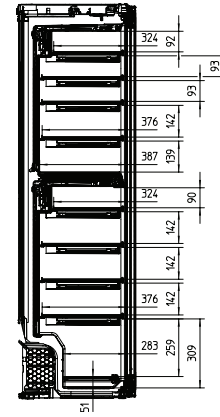

KWT 6722 iS

Einbau-Weintemperierschrank

mit FlexiFrame und SommelierSet für anspruchsvollste Weinliebhaber.

EAN: 4002515947449 / Materialnummer: 10792900 / Alte Materialnummer: 36672200EU1

Max. Türfrontgewicht Kühlteil in kg	20
Klimaklasse	SN-ST
Kühlzone in l	254
Weinzone in l	254
Gesamtnutzzinhalt in l	254
Platzangebot für die Anzahl von 0,75l Bordeauxflaschen	80 Flaschen
Lagerzeit bei Störung in h	0
Luftschallemissionsklasse (A-D)	B
Luftschallemissionen in dB(A) re1pW	32
Stromaufnahme in Milliampere (mA)	1000
Spannung in V	220-240
Absicherung in A	10
Phasenanzahl	1
Frequenz in Hz	50
Länge der elektrischen Zuleitung in m	2,8

Mitgeliefertes Zubehör

Active AirClean Filter

•

KWT 6722 iS

Einbau-Weintemperierschrank

mit FlexiFrame und SommelierSet für anspruchsvollste Weinliebhaber.

KWT6722iS, *Fußnote, Skizze

* empfohlen 560 mm,

KWT6722iS, KWT6722iS-1, Skizze

KWT6722iS, KWT6722iS-1, Innenraummaße (Skizze)