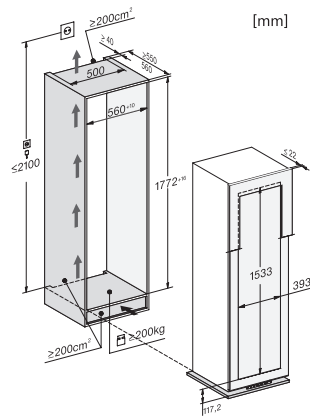

KWT 6722 iS

Einbau-Weintemperierschrank

mit FlexiFrame und SommelierSet für anspruchsvollste Weinliebhaber.

EAN: 4002515947449 / Materialnummer: 10792900 / Alte Materialnummer: 36672200EU1

Max. Türfrontgewicht Kühlteil in kg	20
Klimaklasse	SN-ST
Kühlzone in l	254
Weinzone in l	254
Gesamtnutzzinhalt in l	254
Platzangebot für die Anzahl von 0,75l Bordeauxflaschen	80 Flaschen
Lagerzeit bei Störung in h	0
Luftschallemissionsklasse (A-D)	B
Luftschallemissionen in dB(A) re1pW	32
Stromaufnahme in Milliampere (mA)	1000
Spannung in V	220-240
Absicherung in A	10
Phasenanzahl	1
Frequenz in Hz	50
Länge der elektrischen Zuleitung in m	2,8

Mitgeliefertes Zubehör

Active AirClean Filter

•

KWT 6722 iS

Einbau-Weintemperierschrank

mit FlexiFrame und SommelierSet für anspruchsvollste Weinliebhaber.

KWT6722iS, *Fußnote, Skizze

* empfohlen 560 mm,

KWT6722iS, KWT6722iS-1, Skizze

KWT6722iS, KWT6722iS-1, Innenraummaße (Skizze)