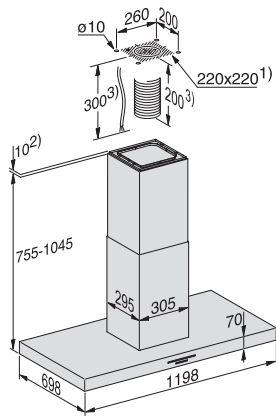

DA 4248 V D EXT Puristic Varia

Insel-Dunstabzugshaube

zur Kombination mit einem externen Gebläse zur Geräuschreduzierung in der Küche.

DA 4248 VD (Skizze)

1) Installationsbereich, 2) Montage alternativ mit Distanzrahmen, 3) Vom Anschluss in der Decke bis zum Anschluss, in der Dunstabzugshaube ist ein Netzkabel und, eine flexible Abluftleitung vorzubereiten.