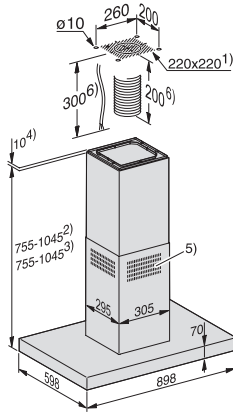

Gesamthaubenhöhe Abluft und Extern max. in mm	1045
Höhe des Haubenkörpers in mm	70
Tiefe des Haubenkörpers in mm	598
Nettogewicht in kg	34,0
Festanschluss	•
Mindestabstand über Elektrokochfeldern in mm	450
Mindestabstand über Gaskochstellen (max. 12,6 kW Gesamtleistung, Brenner ≤ 4,5 kW) in mm	650
Phasenanzahl	1
Gesamtanschlusswert in kW	0,19
Spannung in V	230
Absicherung in A	10
Frequenz in Hz	50
Montagehinweise	
Abluftanschluss oben	•
Durchmesser des Abluftstutzens in mm	150
Teleskopierbarer Kamin	•
Kombination mit WLAN-fähigem Miele Kochfeld	empfehlenswert
Mitgeliefertes Zubehör	
Rückstauklappe	•

1) Installationsbereich, 2) Abluft, 3) Umluft, 4) Montage alternativ mit Distanzrahmen, 5) Luftaustritt bei Umluft nach oben montiert, 6) Vom Anschluss in der Decke bis zum Anschluss in der Dunstabzugshaube ist ein Netzkabel und bei Abluftbetrieb eine flexible Abluftleitung vorzubereiten.