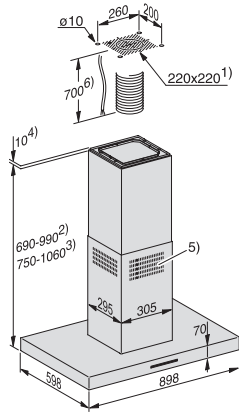

DA 4208 V D EXT Puristic Varia

Insel-Dunstabzugshaube

zur Kombination mit einem externen Gebläse zur Geräuschreduzierung in der Küche.

DA 410-6, DA 4208 D, DA 4208 D EXTA, DA 6396 D, DA 6596 D, PUR 98 D (Skizze)

1) Installationsbereich, 2) Abluft, 3) Umluft, 4) Montage alternativ mit Distanzrahmen, 5) Luftaustritt bei Umluft nach oben montiert, 6) Vom Anschluss in der Decke bis zum Anschluss in der Dunstabzugshaube ist ein Netzkabel und bei Abluftbetrieb eine flexible Abluftleitung vorzubereiten.