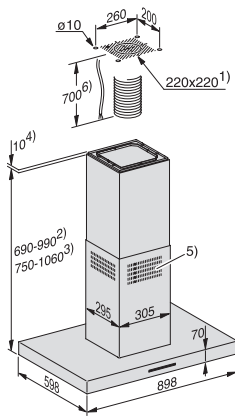

DA 410-6, DA 4208 D, DA 4208 D EXTA, DA 6396 D, DA 6596 D, PUR 98 D (Skizze)

1) Installationsbereich, 2) Abluft, 3) Umluft, 4) Montage alternativ mit Distanzrahmen, 5) Luftaustritt bei Umluft nach oben montiert, 6) Vom Anschluss in der Decke bis zum Anschluss in der Dunstabzugshaube ist ein Netzkabel und bei Abluftbetrieb eine flexible Abluftleitung vorzubereiten.