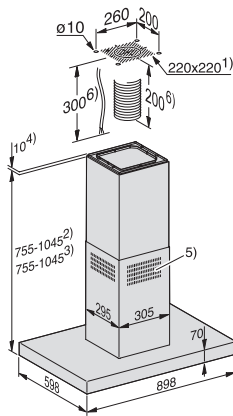

DA 410-6, DA 4208 D, DA 4208 D EXTA, DA 6396 D, DA 6596 D, PUR 98 D (Skizze)

1) Installationsbereich, 2) Abluft, 3) Umluft, 4) Montage alternativ mit Distanzrahmen, 5) Luftaustritt bei Umluft nach oben montiert, 6) Vom Anschluss in der Decke bis zum Anschluss in der Dunstabzugshaube ist ein Netzkabel und bei Abluftbetrieb eine flexible Abluftleitung vorzubereiten.