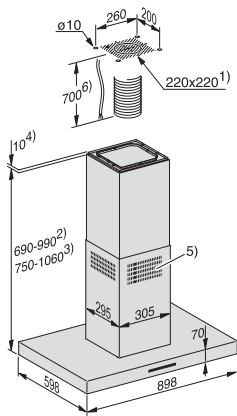

Montagehinweise

Abluftanschluss oben

•

Durchmesser des Abluftstutzens in mm

150

Teleskopierbarer Kamin

•

Kombination mit WLAN-fähigem Miele Kochfeld

Insel-Dunstabzugshaube

mit energiesparender LED-Beleuchtung und Tipptasten für komfortable Bedienung.

DA 410-6, DA 4208 D, DA 4208 D EXTA, DA 6396 D, DA 6596 D, PUR 98 D (Skizze)

1) Installationsbereich, 2) Abluft, 3) Umluft, 4) Montage alternativ mit Distanzrahmen, 5) Luftaustritt bei Umluft nach oben montiert, 6) Vom Anschluss in der Decke bis zum Anschluss in der Dunstabzugshaube ist ein Netzkabel und bei Abluftbetrieb eine flexible Abluftleitung vorzubereiten.