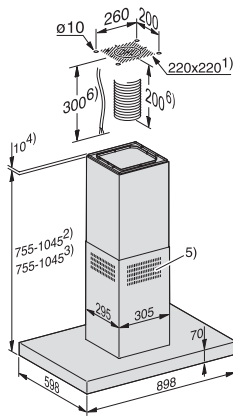

Montagehinweise

Abluftanschluss oben

•

Durchmesser des Abluftstutzens in mm

150

Teleskopierbarer Kamin

•

Kombination mit WLAN-fähigem Miele Kochfeld

Insel-Dunstabzugshaube

mit energiesparender LED-Beleuchtung und Tipptasten für komfortable Bedienung.

DA 410-6, DA 4208 D, DA 4208 D EXTA, DA 6396 D, DA 6596 D, PUR 98 D (Skizze)

1) Installationsbereich, 2) Abluft, 3) Umluft, 4) Montage alternativ mit Distanzrahmen, 5) Luftaustritt bei Umluft nach oben montiert, 6) Vom Anschluss in der Decke bis zum Anschluss in der Dunstabzugshaube ist ein Netzkabel und bei Abluftbetrieb eine flexible Abluftleitung vorzubereiten.