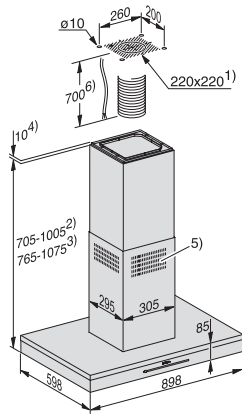

DA 6698 D EXT Puristic Ed. 6000

Insel-Dunstabzugshaube

zur Kombination mit einem externen Gebläse zur Geräuschreduzierung in der Küche.

DA 6698 D, CLST (Skizze)

1. Installationsbereich, 2. Abluft, 3. Umluft, 4. Montage alternativ mit Distanzrahmen, 5. Luftaustritt bei Umluft nach oben montiert, 6. Vom Anschluss in der Decke bis zum Anschluss in der Dunstabzugshaube ist ein Netzkabel und bei Abluftbetrieb eine flexible Abluftleitung vorzubereiten.