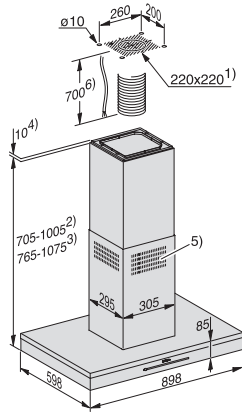

DA 6698 D Puristic Version 6000

Insel-Dunstabzugshaube

mit energiesparender LED-Beleuchtung und Touchbedienung für einfache Bedienung.

DA 6698 D, CLST (Skizze)

1. Installationsbereich, 2. Abluft, 3. Umluft, 4. Montage alternativ mit Distanzrahmen, 5. Luftaustritt bei Umluft nach oben montiert, 6. Vom Anschluss in der Decke bis zum Anschluss in der Dunstabzugshaube ist ein Netzkabel und bei Abluftbetrieb eine flexible Abluftleitung vorzubereiten.