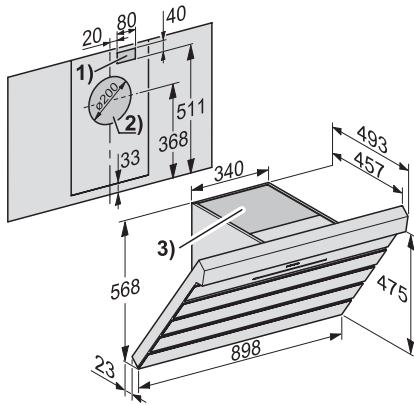

DA 6798 W EXT Shape

Wand-Dunstabzugshaube

zur Kombination mit einem externen Gebläse zur Geräuschreduzierung in der Küche.

DA 6798 W – Shape (Skizze)

1) Durchbruch, wenn der Netzanschluss nicht mit Netzstecker sondern mit Festanschluss erfolgt.,
  2) Durchbruch bei Ablufführung nach hinten.
  Abluftanschluss alternativ nach hinten., 3) Luftaustritt bei Umluft. Der Abstand zur Decke oder der oberhalb des Gerätes angebrachten Möbel sollte mindestens 300 mm betragen.,