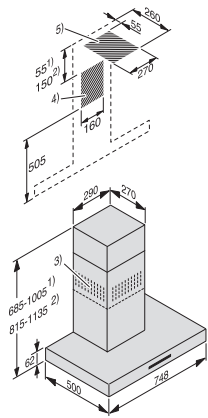

### Wand-Dunstabzugshaube

zur Kombination mit einem externen Gebläse zur Geräuschreduzierung in der Küche.

EAN: 4002515935781 / Materialnummer: 10749610 / Alte Materialnummer: 28428851D

Gesamthaubenhöhe Abluft und Extern max. in mm	1005
Höhe des Haubenkörpers in mm	62
Tiefe des Haubenkörpers in mm	500
Nettogewicht in kg	20,0
Länge der elektrischen Zuleitung in m	1,5
Schutzkontaktstecker	•
Mindestabstand über Elektrokochfeldern in mm	450
Mindestabstand über Gaskochstellen (max. 12,6 kW Gesamtleistung, Brenner $\leq$ 4,5 kW) in mm	650
Phasenanzahl	1
Gesamtanschlusswert in kW	0,01
Spannung in V	230
Absicherung in A	10
Frequenz in Hz	50
<b>Montagehinweise</b>	
Abluftanschluss oben	•
Abluftanschluss oben und hinten	•
Durchmesser des Abluftstutzens in mm	150
Teleskopierbarer Kamin	•
Kombination mit WLAN-fähigem Miele Kochfeld	empfehlenswert
<b>Mitgeliefertes Zubehör</b>	
Rückstauklappe	•

DA 4288 W EXT Puristic Plus

Wand-Dunstabzugshaube

zur Kombination mit einem externen Gebläse zur Geräuschreduzierung in der Küche.

DA 4288 (Skizze)

1) Abluft, 2) Umluft, 3) Luftaustritt bei Umluft nach oben montiert, 4+5) Installationsbereich (bei Umluft nur 4),