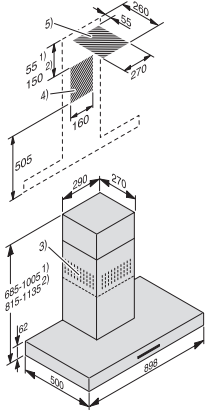

DA 4298 W Puristic Plus
Wand-Dunstabzugshaube
mit energiesparender LED-Beleuchtung und Tipptasten für komfortable Bedienung.

DA 4298 (Skizze)

1) Abluft, 2) Umluft, 3) Luftaustritt bei Umluft nach oben montiert, 4+5) Installationsbereich (bei Umluft nur 4),