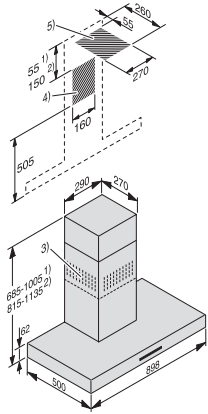

DA 4298 W Puristic Plus
Wand-Dunstabzugshaube
mit energiesparender LED-Beleuchtung und Tipptasten für komfortable Bedienung.

DA 4298 (Skizze)

1) Abluft, 2) Umluft, 3) Luftaustritt bei Umluft nach oben montiert, 4+5) Installationsbereich (bei Umluft nur 4),