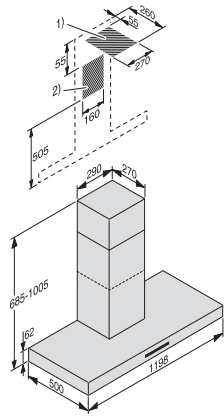

DA 4228 W EXT Puristic Plus

Wand-Dunstabzugshaube

zur Kombination mit einem externen Gebläse zur Geräuschreduzierung in der Küche.

DA 4228 (Skizze)

1) und 2) Installationsbereich