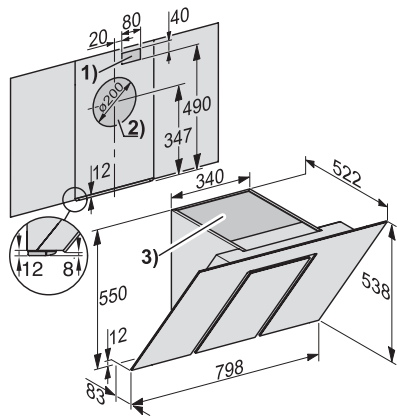

DA 6488 W EXT Pure Wand-Dunstabzugshaube

zur Kombination mit einem externen Gebläse zur Geräuschreduzierung in der Küche.

EAN: 4002515935668 / Materialnummer: 10747680 / Alte Materialnummer: 28648841D

Tiefe des Haubenkörpers in mm	530
Nettogewicht in kg	21,0
Länge der elektrischen Zuleitung in m	1,5
Schutzkontaktstecker	•
Festanschluss	•
Mindestabstand über Elektrokochfeldern in mm	450
Mindestabstand über Gaskochstellen (max. 12,6 kW Gesamtleistung, Brenner \leq 4,5 kW) in mm	650
Phasenanzahl	1
Gesamtanschlusswert in kW	0,01
Spannung in V	230
Absicherung in A	10
Frequenz in Hz	50
Montagehinweise	
Abluftanschluss oben	•
Abluftanschluss oben und hinten	•
Durchmesser des Abluftstutzens in mm	150
Kombination mit WLAN-fähigem Miele Kochfeld	empfehlenswert
Mitgeliefertes Zubehör	
Rückstauklappe	•

DA 6488 W EXT Pure
Wand-Dunstabzugshaube
zur Kombination mit einem externen Gebläse zur Geräuschreduzierung in der Küche.

DA 6488 W (Skizze)

- 1) Durchbruch, wenn der Netzanschluss nicht mit Netzstecker sondern mit Festanschluss erfolgt.,
- 2) Durchbruch bei Ablufführung nach hinten.
Abluftanschluss alternativ nach hinten.,
- 3) Luftaustritt bei Umluft. Der Abstand zur Decke oder der oberhalb des Gerätes angebrachten Möbel sollte mindestens 300 mm betragen.,