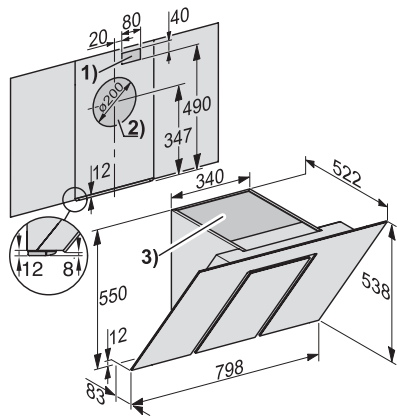

DA 6488 W EXT Pure Wand-Dunstabzugshaube

zur Kombination mit einem externen Gebläse zur Geräuschreduzierung in der Küche.

EAN: 4002515935644 / Materialnummer: 10747660 / Alte Materialnummer: 28648861D

Gesamthaubenhöhe Abluft und Extern max. in mm	550
Gesamthaubenhöhe Umluft min. in mm	550
Höhe des Haubenkörpers in mm	550
Gesamthaubenhöhe Umluft max. in mm	550
Tiefe des Haubenkörpers in mm	530
Nettogewicht in kg	21,0
Länge der elektrischen Zuleitung in m	1,5
Schutzkontaktstecker	•
Festanschluss	•
Mindestabstand über Elektrokochfeldern in mm	450
Mindestabstand über Gaskochstellen (max. 12,6 kW Gesamtleistung, Brenner \leq 4,5 kW) in mm	650
Phasenanzahl	1
Gesamtanschlusswert in kW	0,01
Spannung in V	230
Absicherung in A	10
Frequenz in Hz	50
Montagehinweise	
Abluftanschluss oben	•
Abluftanschluss oben und hinten	•
Durchmesser des Abluftstutzens in mm	150
Kombination mit WLAN-fähigem Miele Kochfeld	empfehlenswert
Mitgeliefertes Zubehör	
Rückstauklappe	•

DA 6488 W EXT Pure
Wand-Dunstabzugshaube
zur Kombination mit einem externen Gebläse zur Geräuschreduzierung in der Küche.

DA 6488 W (Skizze)

- 1) Durchbruch, wenn der Netzanschluss nicht mit Netzstecker sondern mit Festanschluss erfolgt.,
- 2) Durchbruch bei Ablufführung nach hinten.
Abluftanschluss alternativ nach hinten.,
- 3) Luftaustritt bei Umluft. Der Abstand zur Decke oder der oberhalb des Gerätes angebrachten Möbel sollte mindestens 300 mm betragen.,