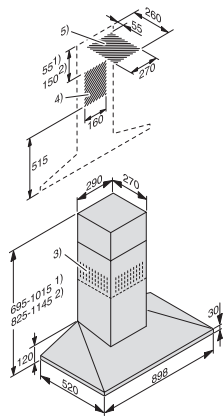

DA 399-7 EXT Classic

Wand-Dunstabzugshaube

zur Kombination mit einem externen Gebläse zur Geräuschreduzierung in der Küche.

DA 399-6 (Skizze)

1) Abluft, 2) Umluft, 3) Luftaustritt bei Umluft nach oben montiert, 4+5) Installationsbereich (bei Umluft nur 4),